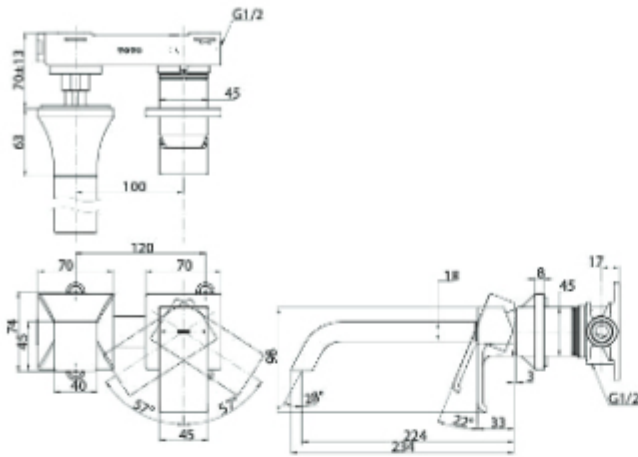

(Recommended Dimension)

GC Series
Single Lever Lavatory Faucet
(Long Spout) (w/o Pop-up Waste)
مجموعة GC
خلاط مغسلة ذو يد واحدة (واجهة طويلة)

TLG08308B

TBG08306A /
TBN01105B

(Recommended Dimension)

GC Series
Bath & Shower Set
(4-Holes)
مجموعة GC
خلاط الحوض و الدش

**TBG08306A &
TBN01105B**