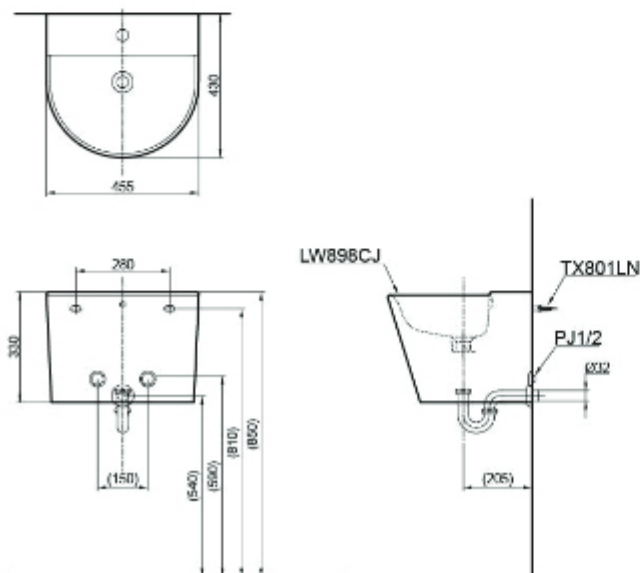

LHT766CRV

LW898CJW/F