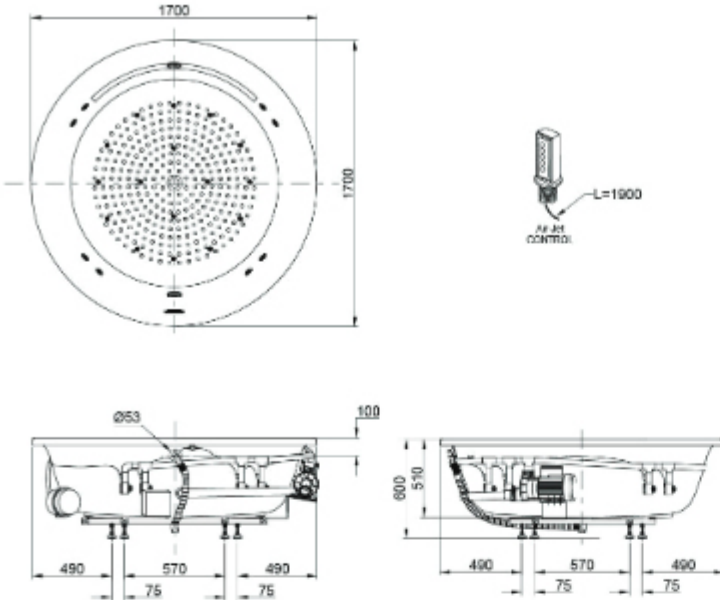

PPYD1720HPTE
PPYD1720PTE

( )Recommended Dimension

PEARL ACRYLIC Non-Apron Jacuzzi

جاكوزي

**PPYD1720HPTE
PPYD1720PTE**

PAYK1750ZLHPE