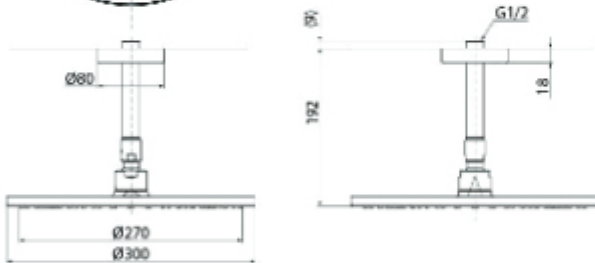

TBW08003A1

()Recommended Dimension

G Selection Over Head Shower (Ceiling Type)

مجموعة G
رأس الدش
(نوع السقف)

TBW08002A1

()Recommended Dimension

G Selection Over Head Shower (Ceiling Type)

مجموعة G
رأس الدش
(نوع السقف)