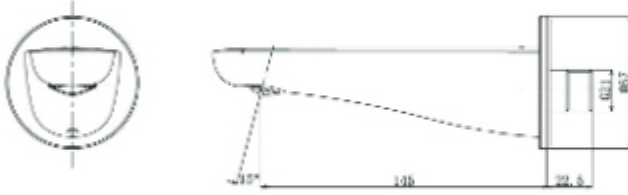

(Recommended Dimension)

LF Series Floor Standing Bath & Shower Set

مجموعة LC
خراط و دش بانيو ارضي

TBS03001B