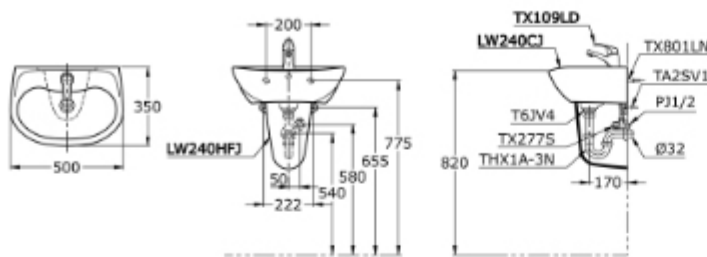

مغسلة معلقة مع
نصف قاعدة

**LW241CJ / LW242HFJ &
LW241J / LW242HFJ**

LW 240 CJ / LW 240 HFJ

Wall Hung Lavatory with Half Pedestal

مغسلة معلقة مع نصف قاعدة

LW240CJ & LW240HFJ

BASIC+
Wall Hung Lavatory with Half Pedestal