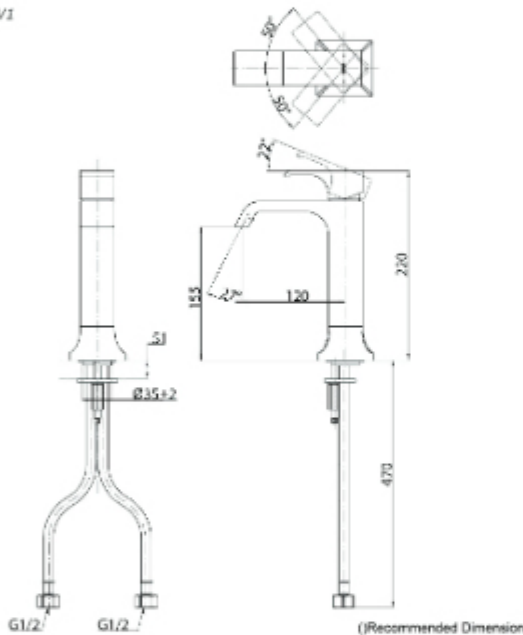

GC Series
Single Lever Lavatory Faucet
(w/o Pop-up Waste)

مجموعة GC
خلاط مغسلة ذو يد واحدة

TLG08302V_V1

TLG08304V_V1