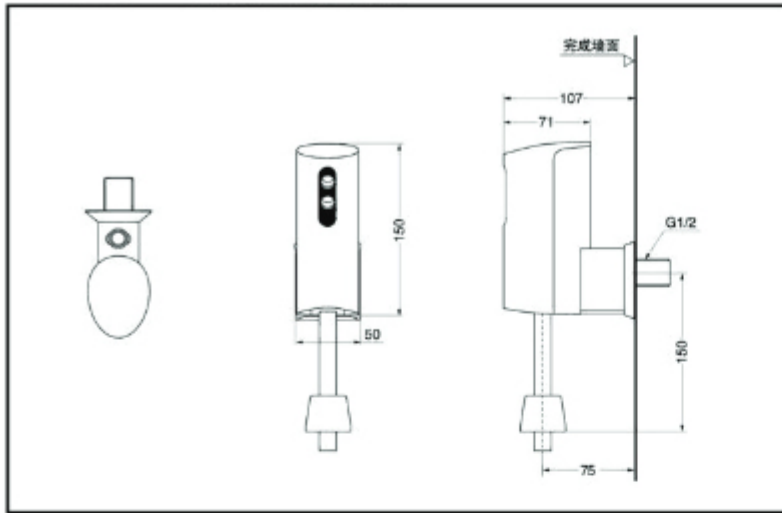

مبولة معلقة على الحائط ذات مستشعر للحركة

UW352J

Wall Hung Urinal

مبولة معلقة على الحائط

UW930J

Wall Hung Urinal

مبولة معلقة على الحائط

UT447SV