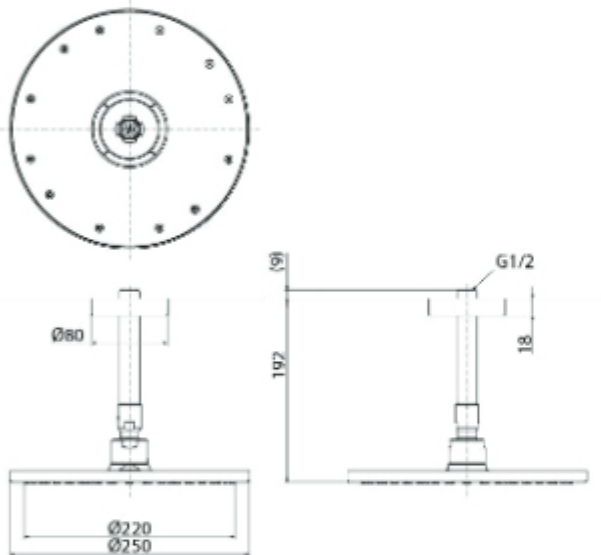

مجموعة
رأس الدش
(نوع الحائط)

TBW08002A

TBW07003A1

(Recommended Dimension)

G Selection Over Head Shower (Wall Type)

مجموعة G
رأس الدش
(نوع الحائط)

TBW07003A

TBW07002A1