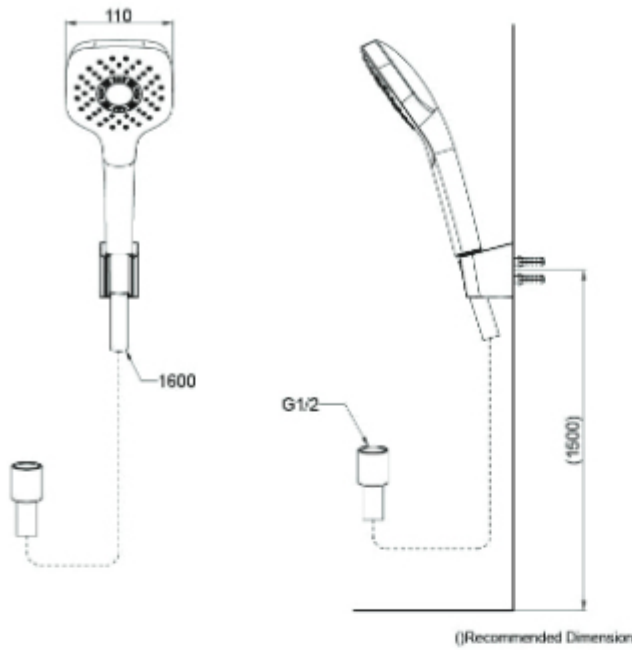

Ego II Head Shower (2 mode)

ايغو II
دش يدوي
(نمطين لتدفق الماء)

TX472SESMN

G Selection Head Shower (3 mode)

مجموعة G
دش يدوي
(ثلاث انماط لتدفق الماء)

TBW02006A

(Recommended Dimension)

TBW02005A