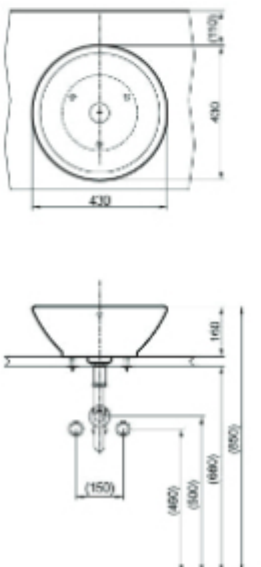

(Recommended Dimension)

TOJA
Countertop Basin
توجا
مغسلة تثبت فوق الرخام

LW951CJ

LW896JW/F

(Recommended Dimension)

Countertop Basin
مغسلة تثبت فوق الرخام

LW896JW/F

LW523NJ