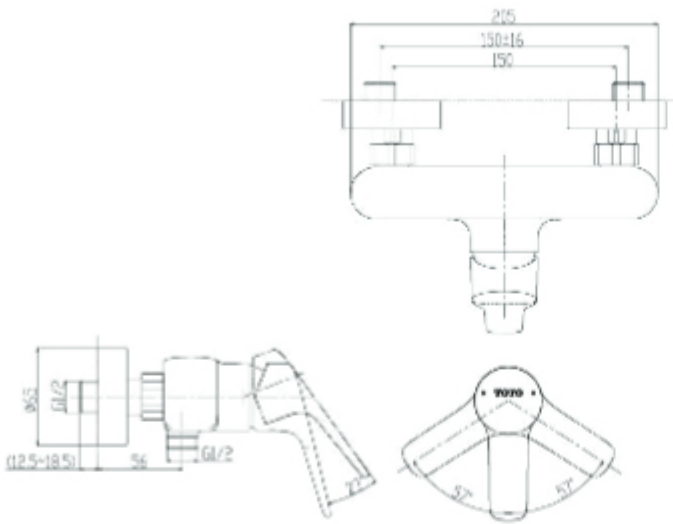

(Recommended Dimension)

GS Series Exposed Single Lever Shower Mixer

مجموعة GS
خلاط الدش ظاهري بيد واحدة

TBG03301B