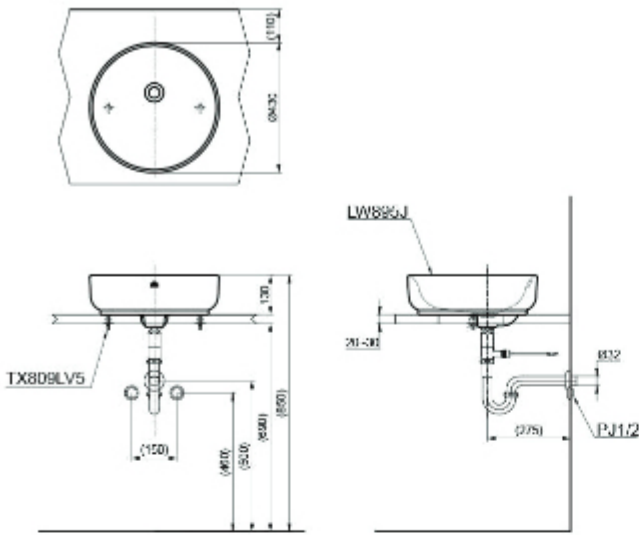

Countertop Basin

مغسلة تثبت فوق الرخام

LW895JW

(Recommended Dimension)