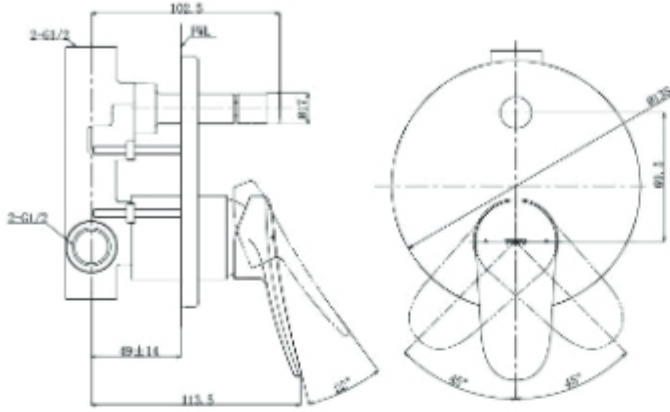

(Recommended Dimension)

LF Series Single Lever Shower Mixer with Diverter

مجموعة LF
خراط دش دفن بيد واحدة مع محول

TBS04304B