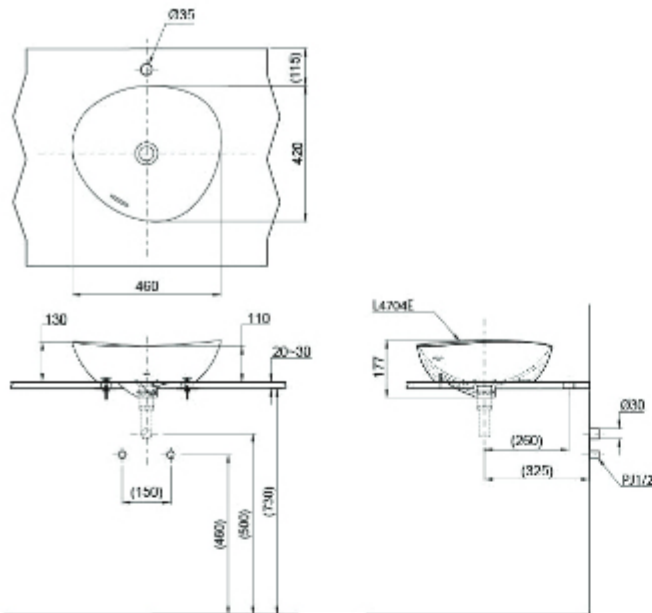

()Recommended Dimension

Countertop Basin

مغسلة تثبت فوق الرخام

L4704E