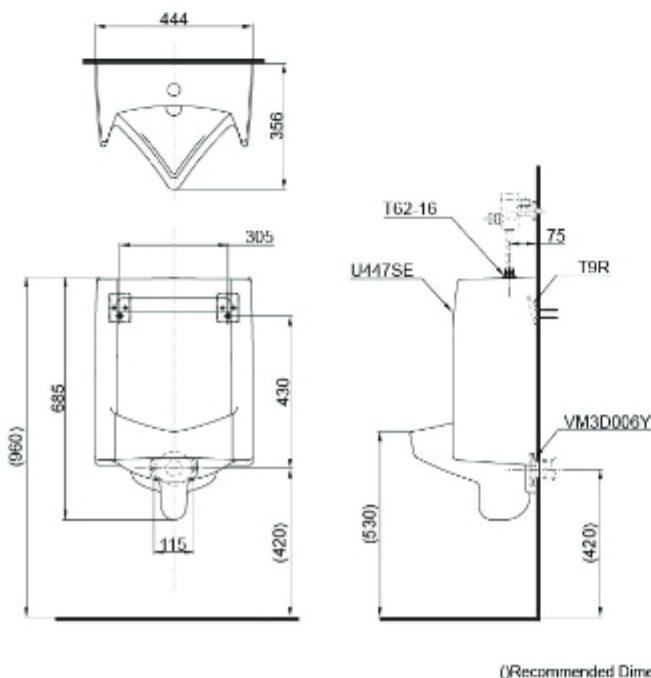

مبولة معلقة على الحائط ذات مستشعر للحركة

UW352J

Wall Hung Urinal

مبولة معلقة على الحائط

UW930J

Wall Hung Urinal

مبولة معلقة على الحائط

UT447SV