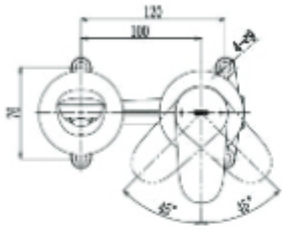

TLS04308B

(Recommended Dimension)

LF Series
Single Lever Lavatory Faucet
(Long Spout) (w/o Pop-up Waste)

مجموعة LF
خراط مغسلة ذو يد واحدة (واجهه طويلة)

TLS04308B

TLS04309B