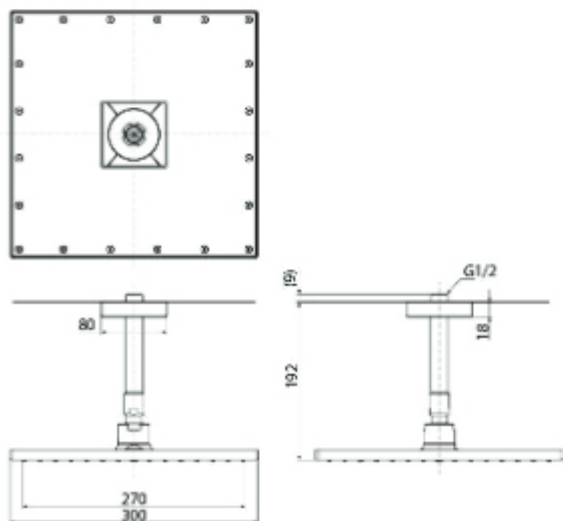

(Recommended Dimension)

G Selection Over Head Shower (Ceiling Type)

مجموعة G
رأس الدش
(نوع السقف)

TBW08003A1