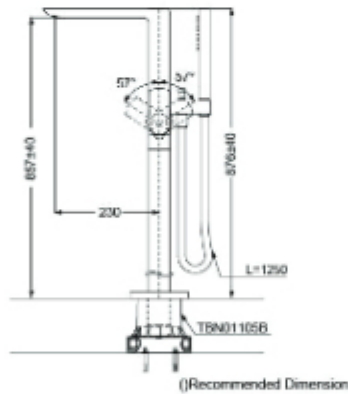

( )Recommended Dimension

GR Series Floor Standing Bath & Shower Set

مجموعة GR
خراط و دش بانيو ارضي

TBG04202A