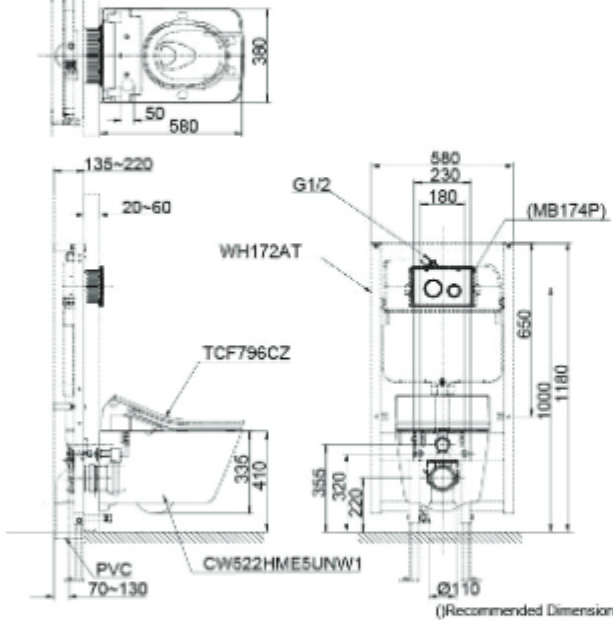

خزان مدفون مع الاطار

WH172A

(Recommended Dimension)

CW542HME5UNW1
TCF801CZ
WH172AT

CONTEMPORARY II WALL HUNG TOILET with WASHLET RW

كونتني II
مرحاض معلق مع واشليت RW

**CW522HME5UNW1
& TCF796CZ**

CW522HME5UNW1
TCF796CZ
WH172AT