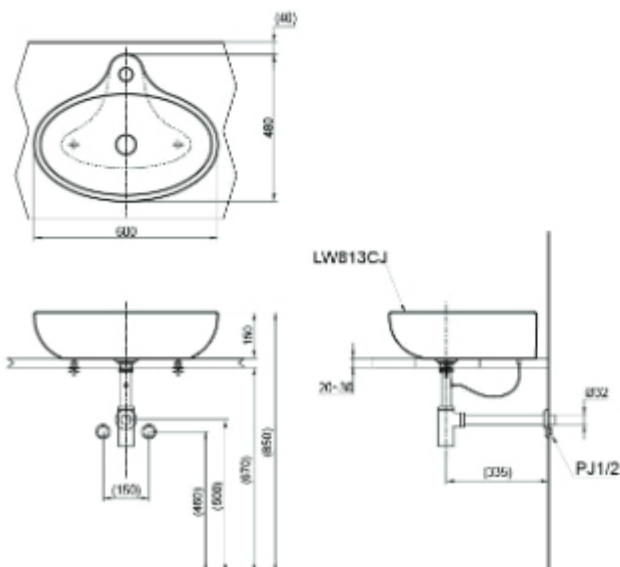

Countertop Basin

مغسلة تثبت فوق الرخام

LW813CJW

(Recommended Dimension)