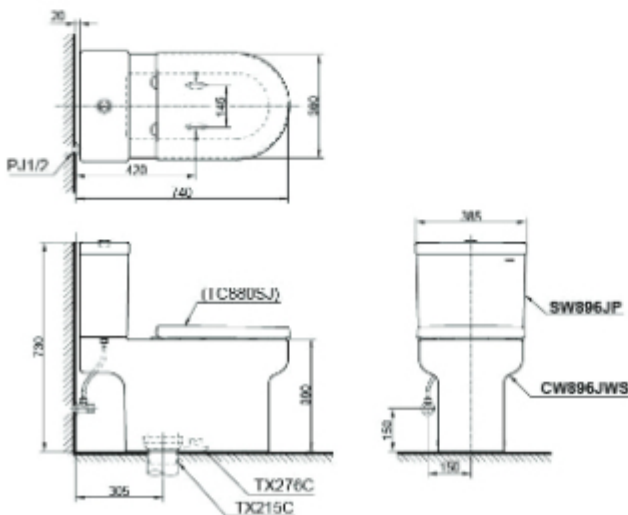

(Recommended Dimension)

LE BLANC CLOSE COUPLED TOILET

لي بلانك
مرحاض منزوع الصمام

**CST940DV &
CST940DPV**