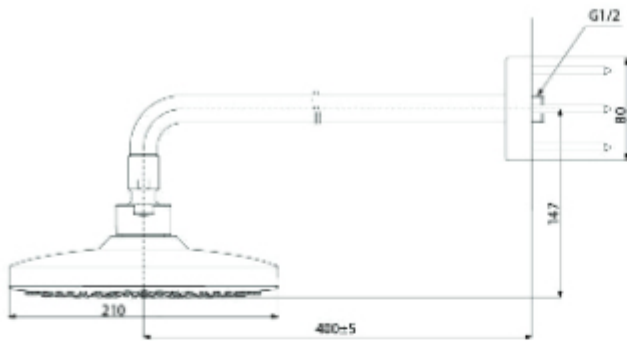

(Recommended Dimension)

G Selection Over Head Shower (Wall Type) (2 mode)

مجموعة G
رأس الدش
(نمطين) (نوع الحائط)

TBW02004BA