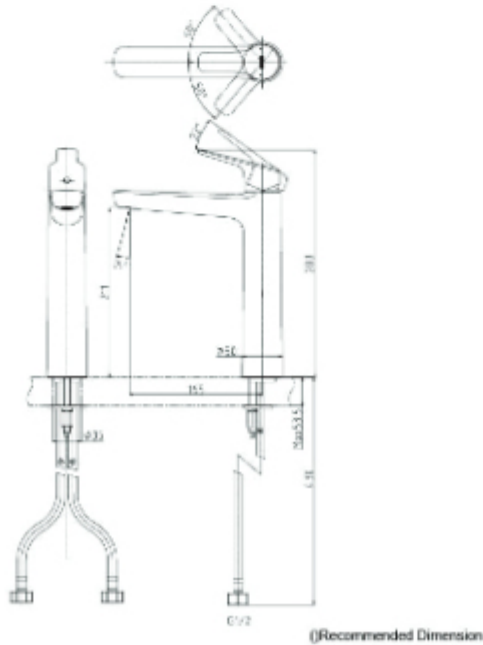

GS Series
Single Lever Lavatory Faucet
(tall Vessel) (w/o Pop-up Waste)

مجموعة GS
خلاط مغسلة ذو يد واحدة (طويل)

TLG03306B