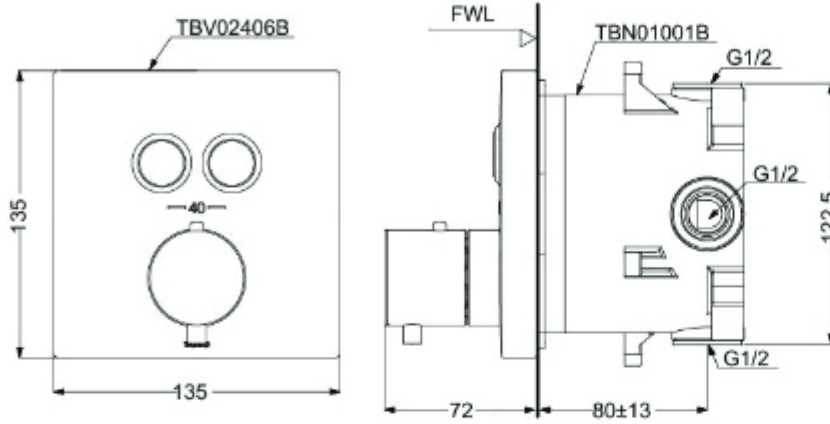

TBV02406B
TBN01001B

G Selection Thermostat Controller with Diverter (Touch Type) (Square)

مجموعة G
خلاط دش حراري مع محول
(مربع) (نوع اللمس)

TBV02406B

( )Recommended Dimension

TBV02405B
TBN01001B