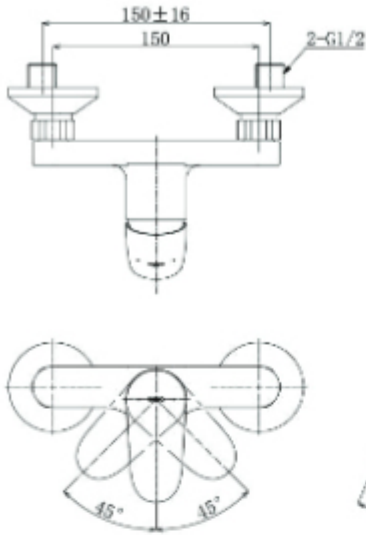

مجموعة LC
خلاط مغسلة ذو يد واحدة (واجهة طويلة)

TLS03307B

(Recommended Dimension)

LC Series
Bath & Shower Set
(4-Holes)

مجموعة LC
خلاط الحوض و الدش

TLS03308B

TBS03301B

(Recommended Dimension)