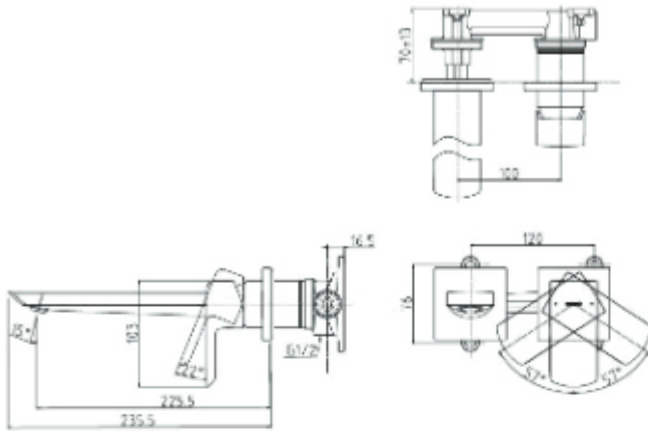

(Recommended Dimension)

GR Series
Single Lever Lavatory Faucet
(Long Spout) (w/o Pop-up Waste)

مجموعة GR
خراط مغسلة ذو يد واحدة (واجهه طويلة)

TLG04310B