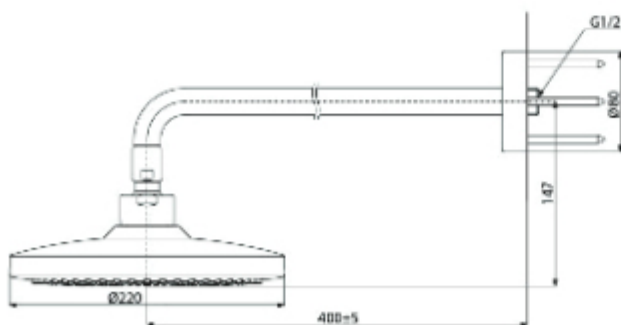

(Recommended Dimension)

G Selection Over Head Shower (Wall Type) (2 mode)

مجموعة G
رأس الدش
(نمطين) (نوع الحائط)

TBW01004BA