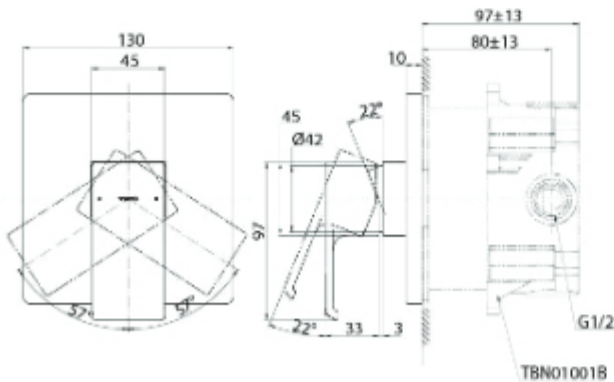

(Recommended Dimension)

GC Series
Single Lever Shower Mixer

مجموعة GC
خلاط دش دفن بيد واحدة

**TBG08303V_V1 /
TBN01001B**