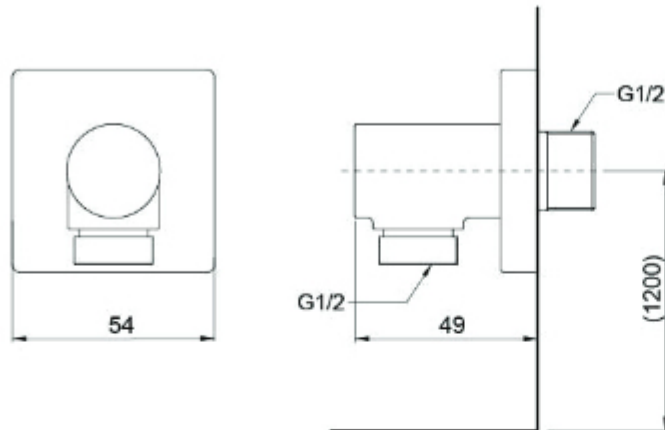

L Selection Wall Outlet

مجموعة L
مخرج مياه حائطي

TBW02013B

( )Recommended Dimension