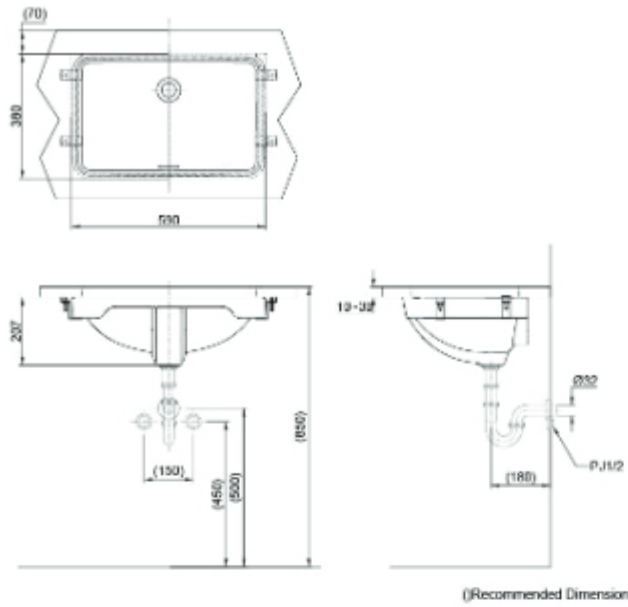

LW1536A

Under Counter Lavatory
مغسلة تثبت تحت الرخام

LW1536A

LW1536A

Under Counter Lavatory
مغسلة تثبت تحت الرخام

LW1535A

LW1506JU

Under Counter Lavatory
مغسلة تثبت تحت الرخام

LW1506JU