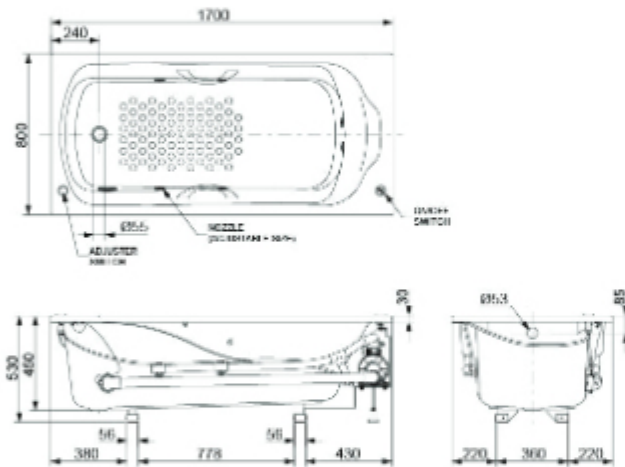

( )Recommended Dimension

ACRYLIC Non-Apron Bathtub & Jacuzzi

بانيو و جاكوزي

PAYK1750ZLHPE

PPY1740PWE