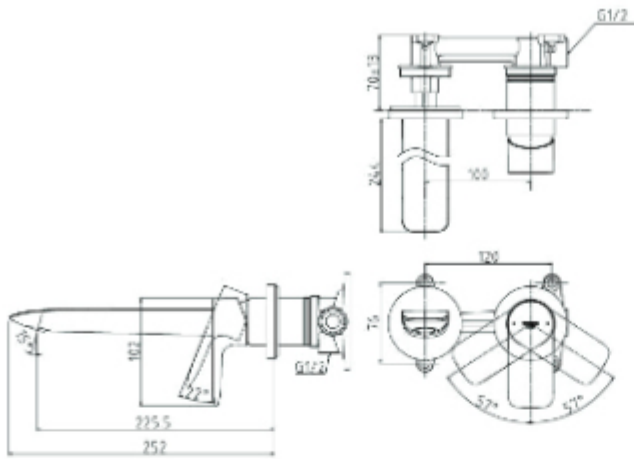

مجموعة GA
خلاط مغسلة ذو يد واحدة (شبه طويل)

TLG04306B

TLG04308B

GA Series
Single Lever Lavatory Faucet
(tall Vessel) (w/o Pop-up Waste)

مجموعة GA
خلاط مغسلة ذو يد واحدة (طويل)

TLG04308B

(Recommended Dimension)