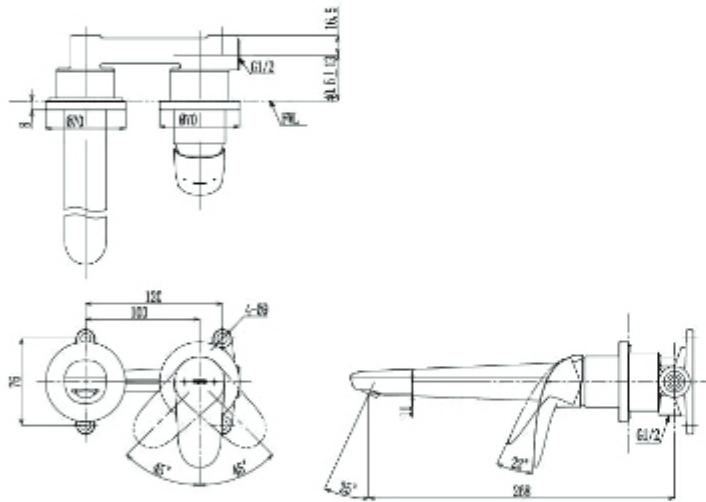

(Recommended Dimension)

LC Series
Bath & Shower Set
(4-Holes)

مجموعة LC
خلاط الحوض و الدش

TLS03308B