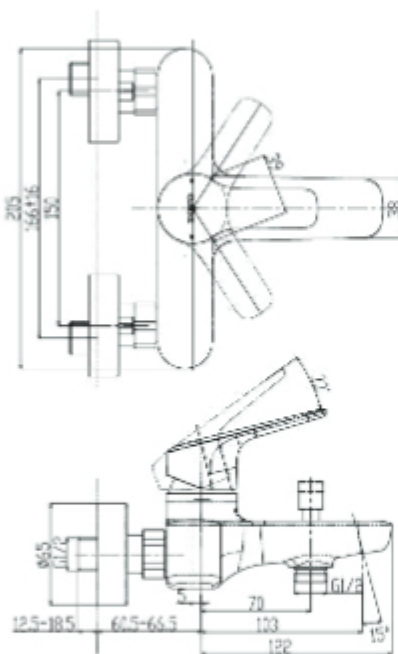

GS Series
Bath & Shower Set
(4-Holes)

مجموعة GS
خراط الحوض و الدش

TBG03202A

(Recommended Dimension)

GS Series Exposed Single Lever Shower Mixer

مجموعة GS
خلاط الدش ظاهري بيد واحدة

TBG03301B

(Recommended Dimension)