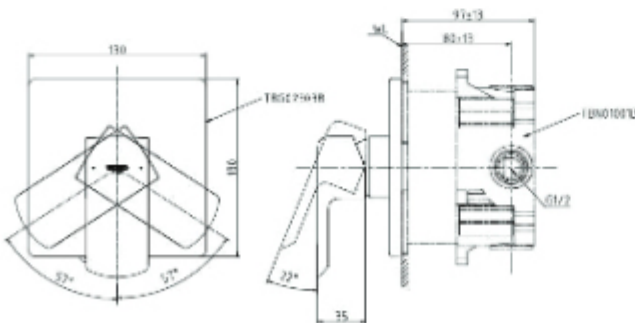

(Recommended Dimension)

GR Series
Single Lever Shower Mixer
مجموعة GR
خلاط دش دفن بيد واحدة

**TBG04303B /
TBN01001B**