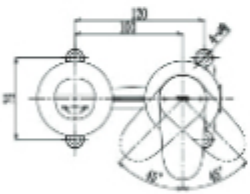

(Recommended Dimension)

LF Series
Bath & Shower Set
(4-Holes)

مجموعة LF
خراط الحوض و الدش

TLS04309B