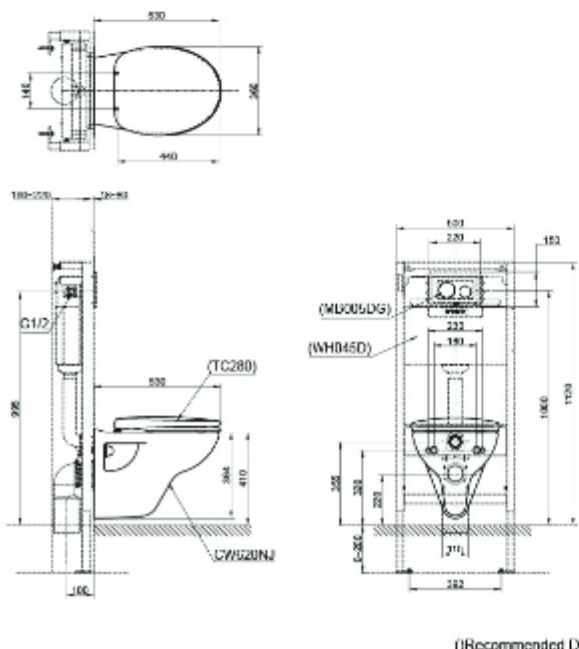

AVANTE WALL HUNG TOILET

افانتي
مرحاض معلق

CW822RA

CW875NJ

Omni WALL HUNG TOILET

اومني
مرحاض معلق

CW875NJ

CW620NJ