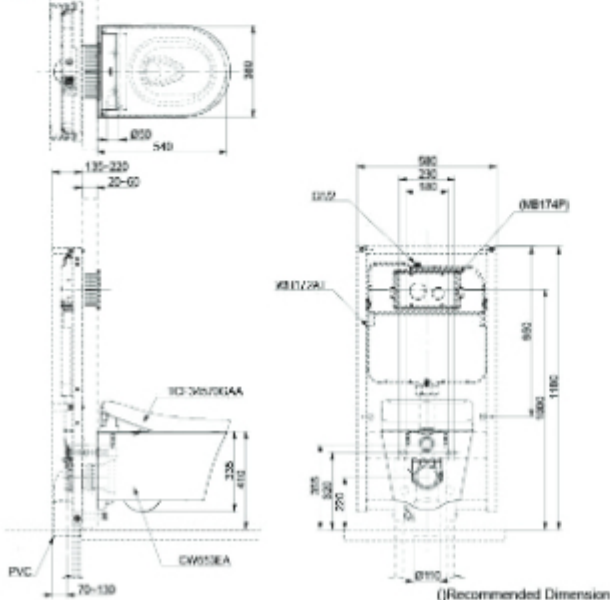

CONTEMPORARY II WALL HUNG TOILET with WASHLET SX

كونتني II
مرحاض معلق مع واشليت SX

**CW522HME5UNW1
& TCF796CZ**

CW553EA
TCF34570GAA
WH172AT