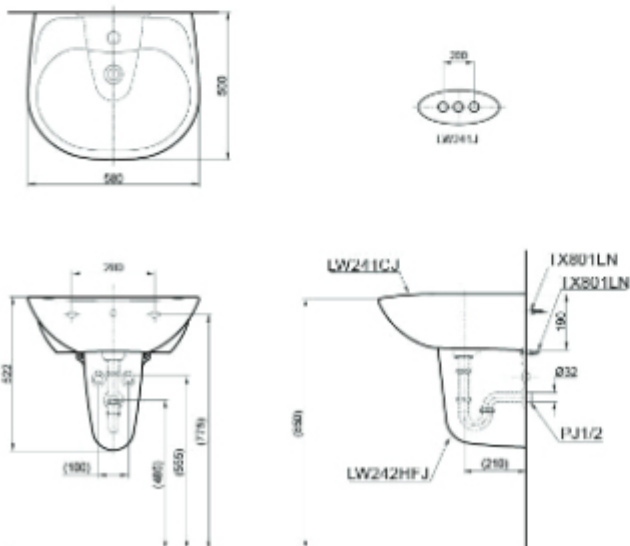

Wall Hung Lavatory with Half Pedestal

مغسلة معلقة مع
نصف قاعدة

**LW241CJ / LW242HFJ &
LW241J / LW242HFJ**