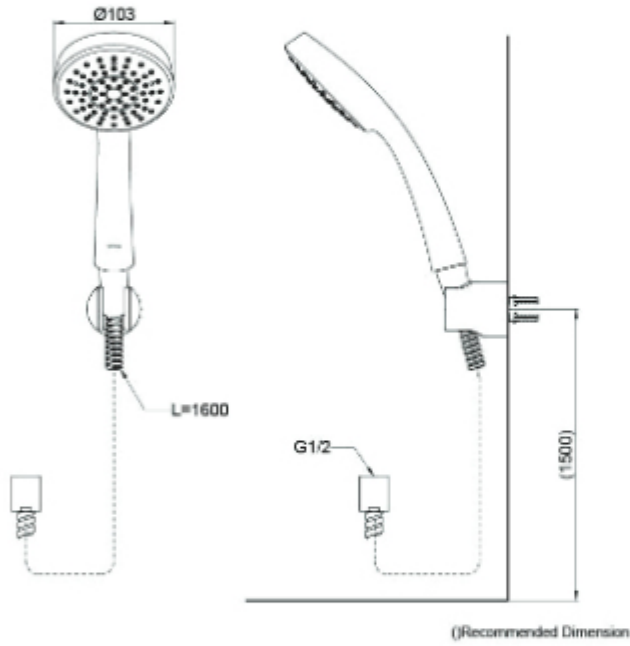

G Selection Head Shower (1 mode)

مجموعة G
دش يدوي
(نمط واحد لتدفق الماء)

TBW01008A

TBW01018B

L Selection
Hand Shower
(five mode)

مجموعة G
دش يدوي
(خمسة انماط)

TBW01018B

TBW01017B