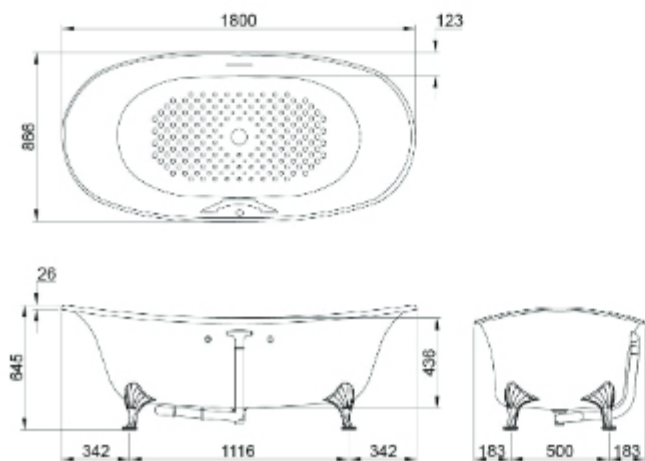

GALALATO Freestanding Bathtub

جالالاتو
بانیو قائم بذاته

**PJY1744HPWE#GW
PJY1744HPWE#MW**

(Recommended Dimension)

PPY1806HPWGE
PPY1806HPWNE