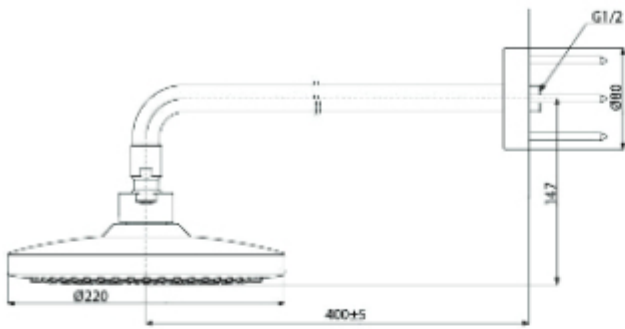

مجموعة G
رأس الدش
(نوع الحائط) (نمط واحد)

TBW02003BA

(Recommended Dimension)

G Selection Over Head Shower (Wall Type) (2 mode)

مجموعة G
رأس الدش
(نمطين) (نوع الحائط)

TBW01004BA

(Recommended Dimension)

G Selection Over Head Shower (Wall Type) (1 mode)