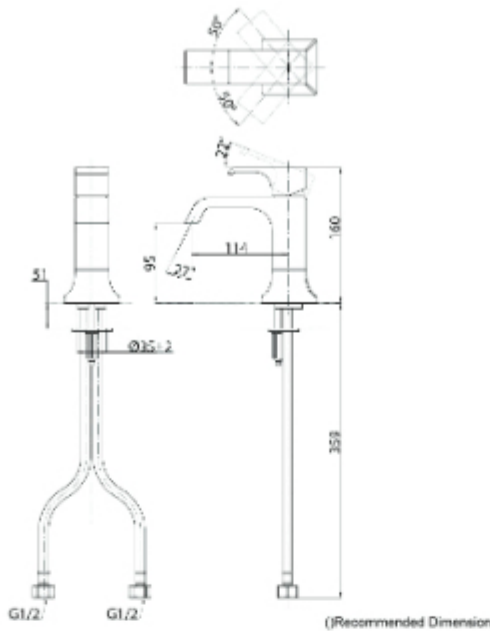

TLG08302V_V1