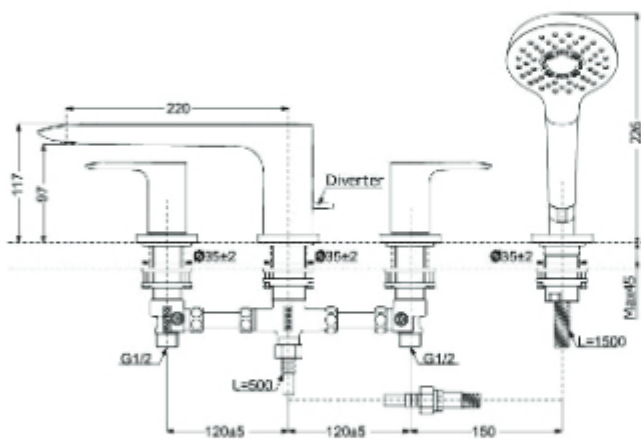

(Recommended Dimension)

**GA Series
Bath & Shower Set
(4-Holes)**

مجموعة GA
خراط الحوض و الدش

TBG04202A