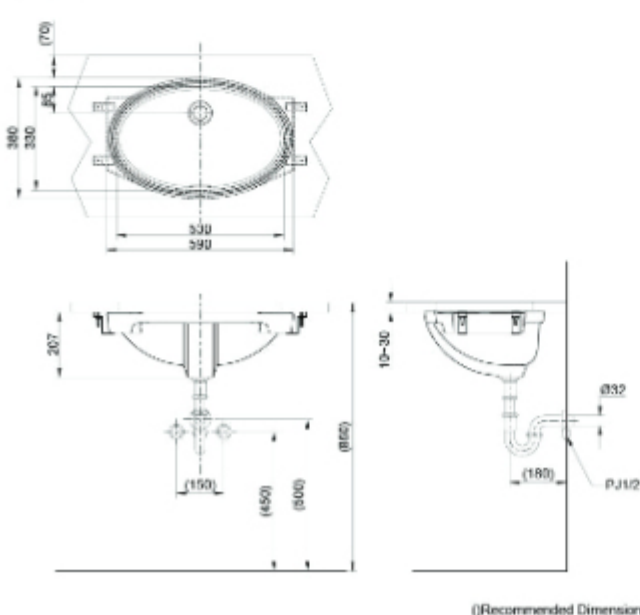

Under Counter Lavatory
مغسلة تثبت تحت الرخام

LW1535A

LW1506JU