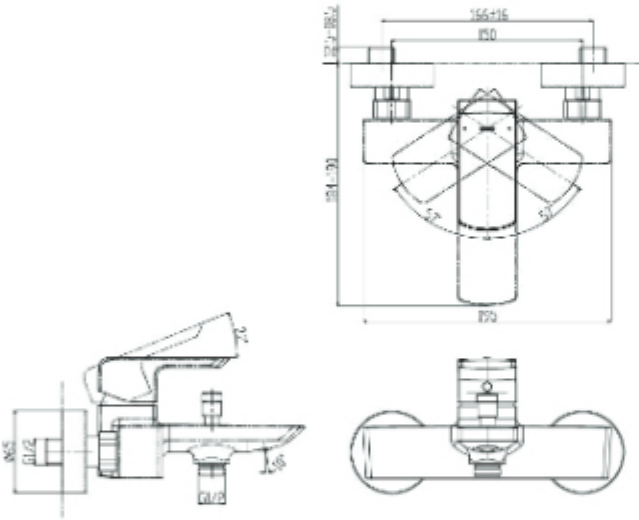

مجموعة GR
خراط الحوض و الدش

TBG04202A

(Recommended Dimension)

GR Series
Exposed Single Lever
Shower Mixer
مجموعة GR
خلاط الدش ظاهري بيد واحدة

TBG04301B

(Recommended Dimension)

GR Series
Exposed Single Lever Bath &
Shower Mixer
مجموعة GR
خلاط الحوض و الدش ظاهري
بيد واحدة