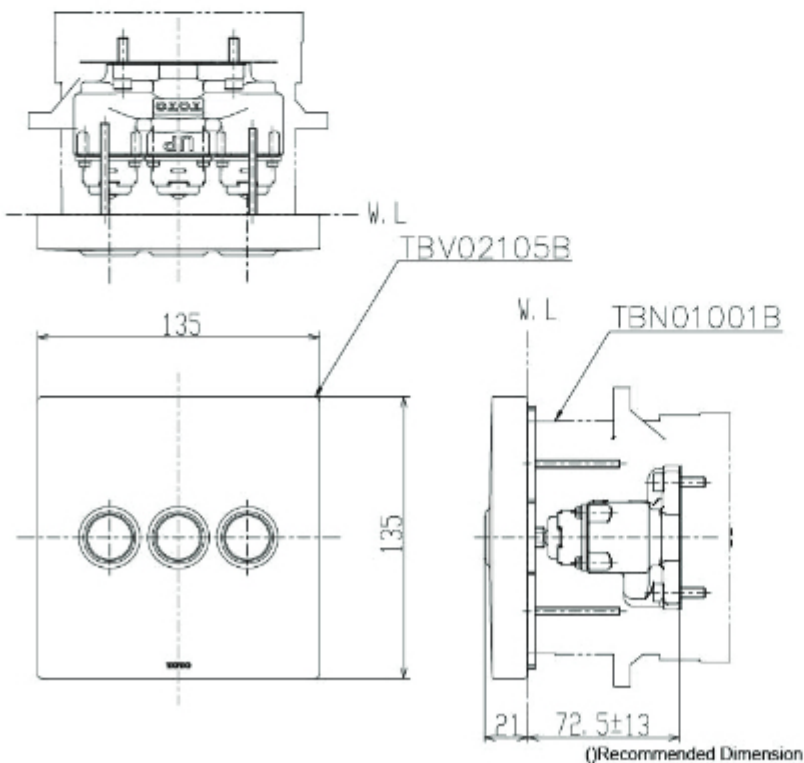

TBV02405B

()Recommended Dimension

TBV02402B
TBN01001B

G Selection Thermostat Controller for Switch Type (Square)

مجموعة
خلاط دش حراري مع محول

TBV02402B

TBV02105B
TBN01001B

G Selection 3 Way Diverter with Stop Valve (Touch Type) (Square)