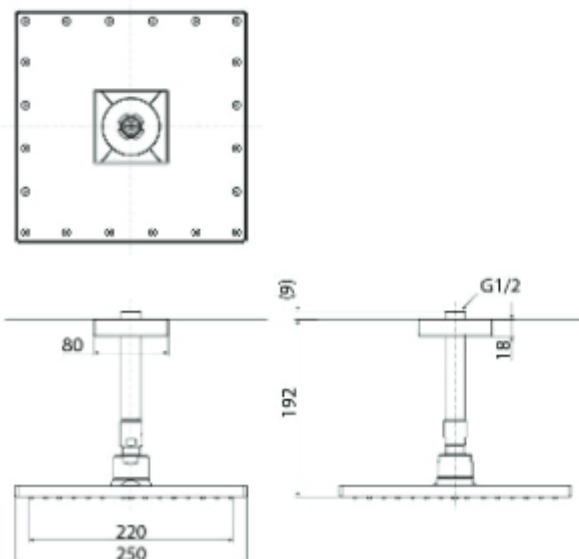

مجموعة
رأس الدش
(نوع الحائط) (نمط واحد)

TBW01003BA

(Recommended Dimension)

G Selection Over Head Shower (Wall Type)

مجموعة
رأس الدش
(نوع الحائط)

TBW08003A

(Recommended Dimension)

G Selection Over Head Shower (Wall Type)