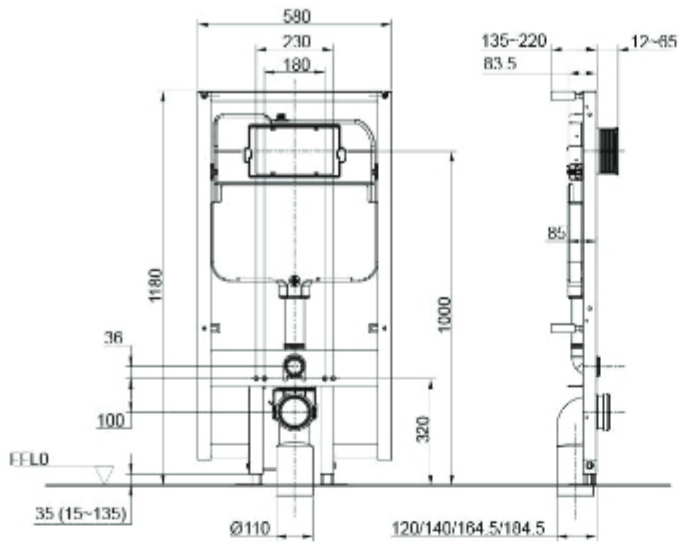

لي بلانك
مرحاض منزوع الصمام

**CST940DV &
CST940DPV**

CW896JWS /
SW896JP

(Recommended Dimension)

LE BLANC CLOSE COUPLED TOILET

لي بلانك
مرحاض منزوع الصمام

**CST940DV &
CST940DPV**

Concealed Tank with Frame