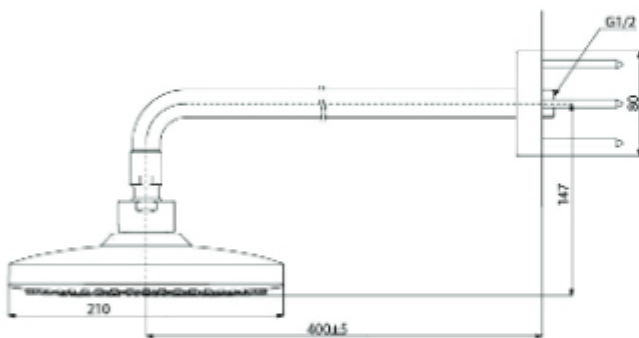

مجموعة
محول ثلاثي المخرج
(مربع) (نوع اللمس)

TBV02105B

(Recommended Dimension)

G Selection Over Head Shower (Wall Type) (2 mode)

مجموعة G
رأس الدش
(نمطين) (نوع الحائط)

TBW02004BA

(Recommended Dimension)

G Selection Over Head Shower (Wall Type) (1 mode)