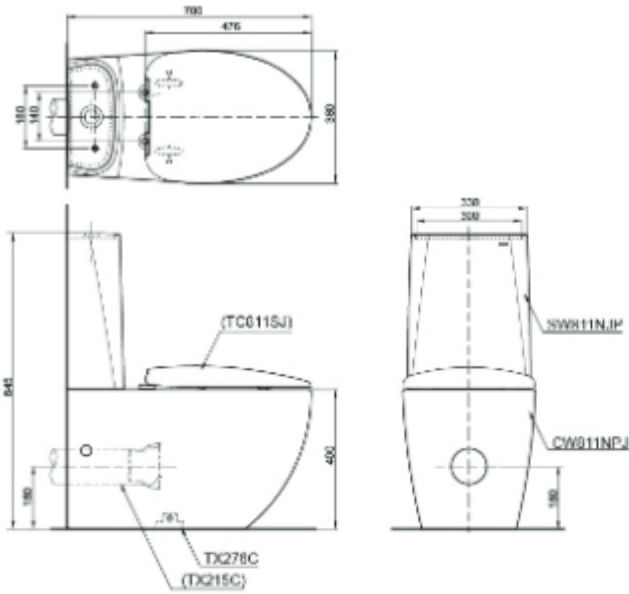

CW811NPJ /
SW811NJP

(Recommended Dimension)

LE MUSE CLOSE COUPLED TOILET

ليموس
مرحاض منزوع الصمام

**CW811NPJ &
SW811NJP**

CST940DV