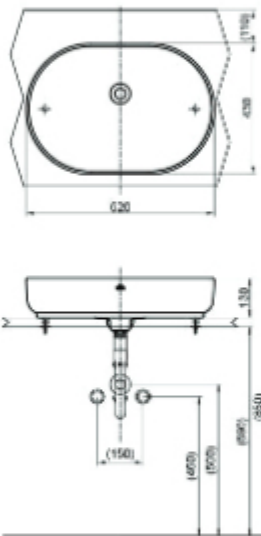

(Recommended Dimension)

Countertop Basin
مغسلة تثبت فوق الرخام

LW896JW/F

LW523NJ