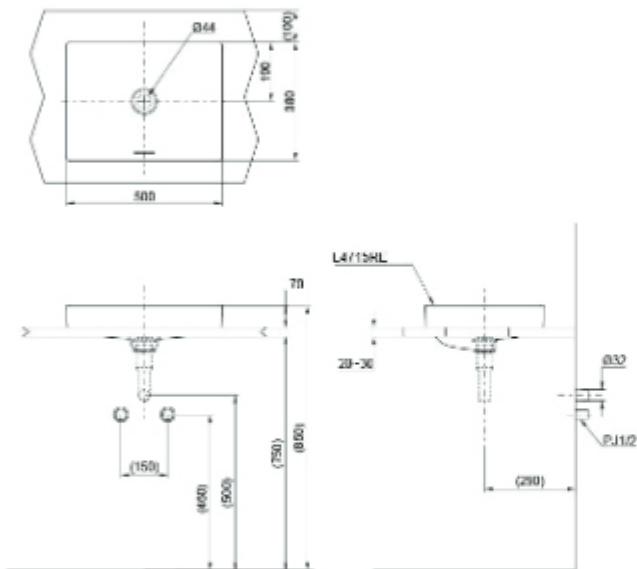

()Recommended Dimension

Countertop Basin

مغسلة تثبت فوق الرخام

L4715RE