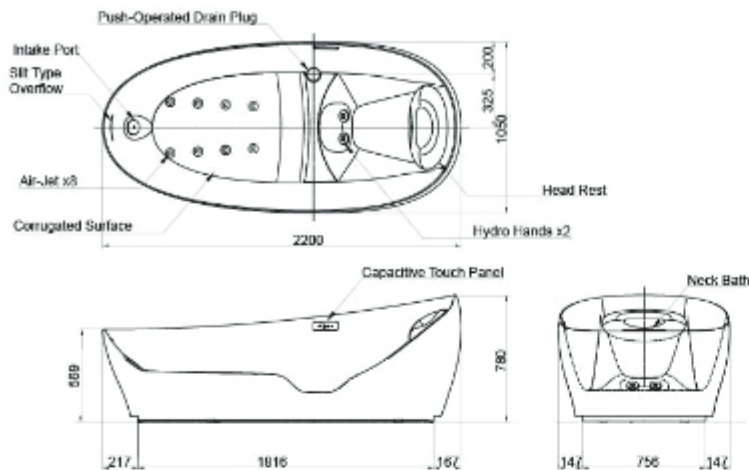

Flotation FREE-STANDING BATHTUB and JACUZZI (Galalato)

فلوتیشن
بانیو و جکوزی قائم بذاته
(جالالاتو)

PJYD2200PWE

PJY1744HPWE#GW
PJY1744HPWE#MW