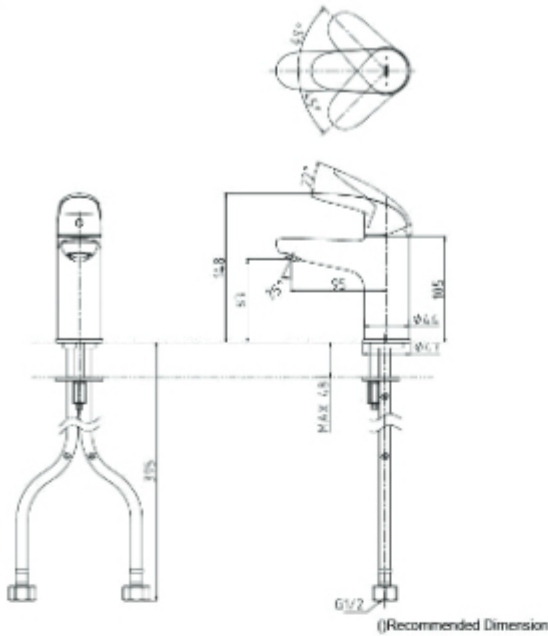

LC Series
Single Lever Lavatory Faucet
(w/o Pop-up Waste)

مجموعة LC
خلاط مغسلة ذو يد واحدة

TLS03302B