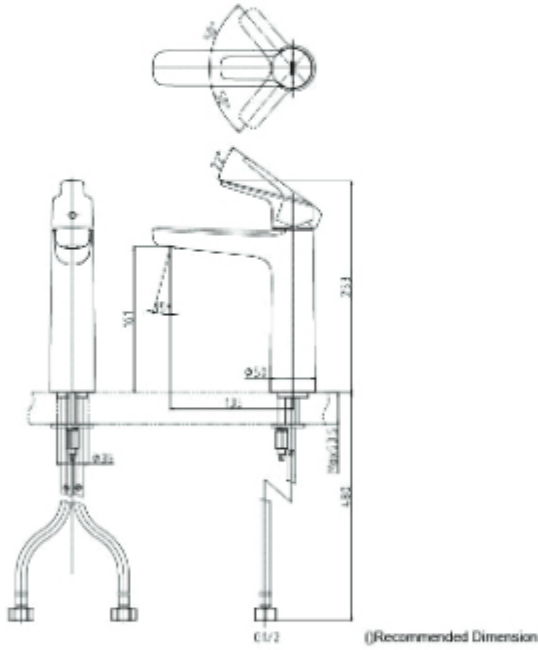

GS Series
Single Lever Lavatory Faucet
(Semi-tall Vessel) (w/o Pop-up Waste)

مجموعة GS
خلاط مغسلة ذو يد واحدة (شبه طويل)

TLG03304B