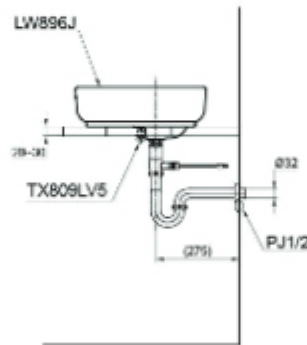

(Recommended Dimension)

Countertop Basin
مغسلة تثبت فوق الرخام

LW896JW/F

LW523NJ