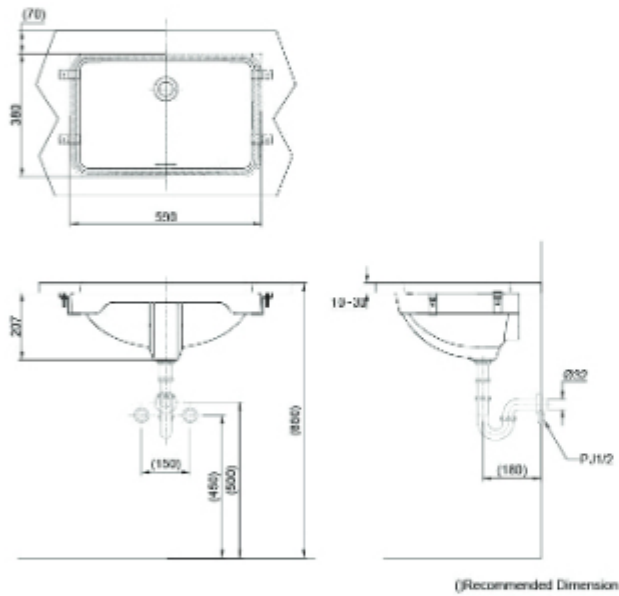

Under Counter Lavatory
مغسلة تثبت تحت الرخام

LW1536A

LW1536A