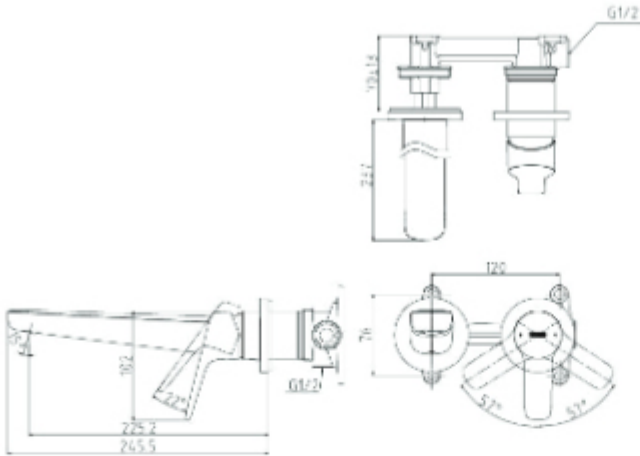

(Recommended Dimension)

GS Series
Single Lever Lavatory Faucet
(Long Spout) (w/o Pop-up Waste)

مجموعة GS
خراط مغسلة ذو يد واحدة (واجهه طويلة)

TLG03308BA