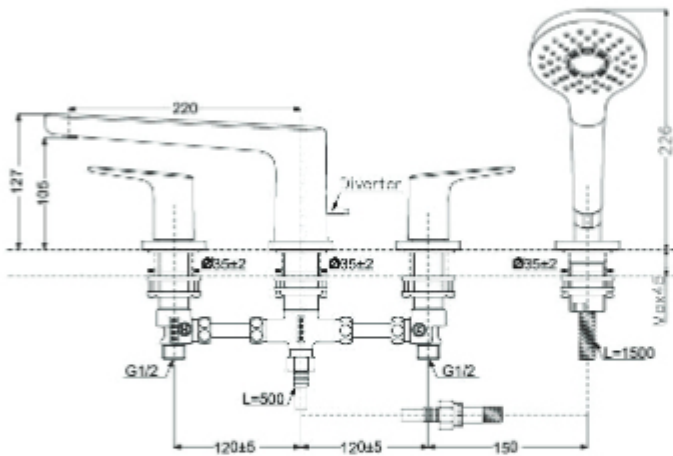

GS Series Single Lever Shower Mixer with Diverter

مجموعة GS
خراط دش دفن بيد واحدة مع محول

(Recommended Dimension)

**TBG03304B /
TBN01001B**

GS Series Floor Standing Bath & Shower Set

مجموعة GS
خراط و دش بانيو ارضي