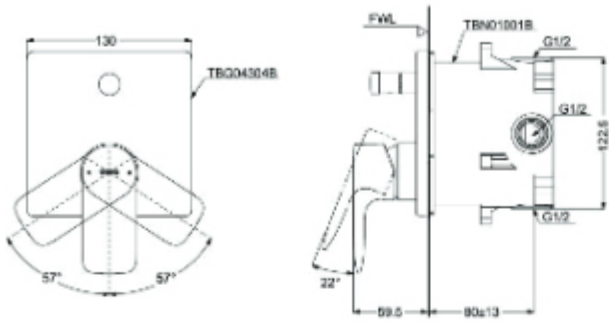

TBG04302B

(Recommended Dimension)

GA Series Single Lever Shower Mixer

مجموعة GA
خلاط دش دفن بيد واحدة

**TBG04303B /
TBN01001B**

(Recommended Dimension)

GA Series Single Lever Shower Mixer with Diverter

مجموعة GA
خراط دش دفن بيد واحدة مع محول