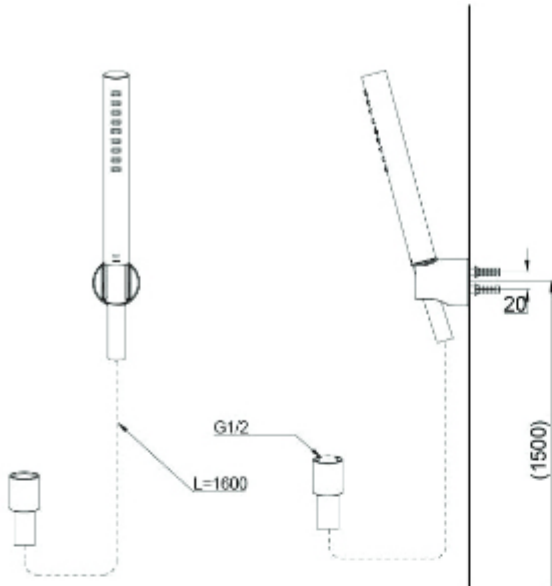

TBW07003A1

()Recommended Dimension

G Selection Over Head Shower (Ceiling Type)

مجموعة G
رأس الدش
(نوع السقف)

TBW07002A1

G Selection Head Shower (1 mode)

مجموعة G
دش يدوي
(نمط واحد لتدفق الماء)

TBW02017A