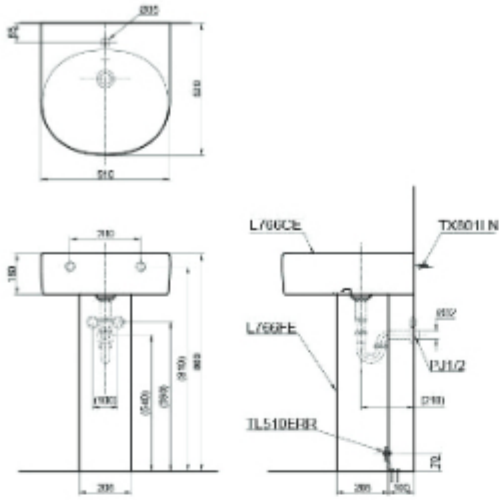

بيسك +
مغسلة معلقة مع نصف قاعدة

LHT766CRV

LW898CJW/F

OMNI +
Wall Hung Lavatory

+ اومني
مغسلة معلقة

LW898CJW/F

(Recommended Dimension)

(Recommended Dimension)