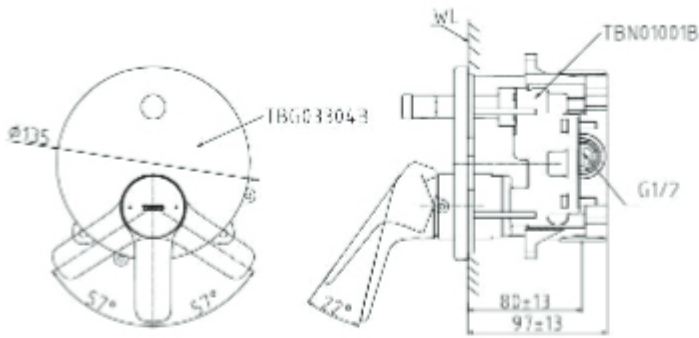

GS Series Single Lever Shower Mixer with Diverter

مجموعة GS
خراط دش دفن بيد واحدة مع محول

(Recommended Dimension)

**TBG03304B /
TBN01001B**