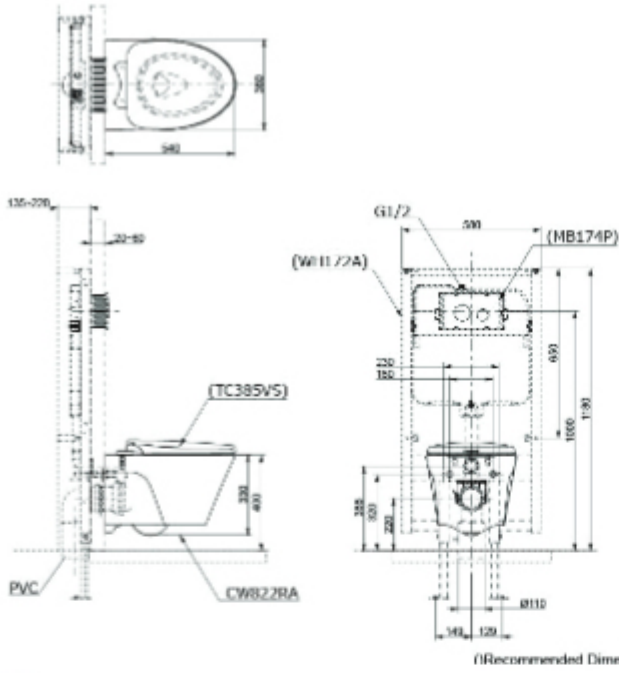

CW822RA

AVANTE WALL HUNG TOILET

افانتي
مرحاض معلق

CW822RA

CW875NJ

Omni WALL HUNG TOILET

اومني
مرحاض معلق

CW875NJ

CW620NJ

INDI WALL HUNG TOILET

اندي
مرحاض معلق

CW620NJ