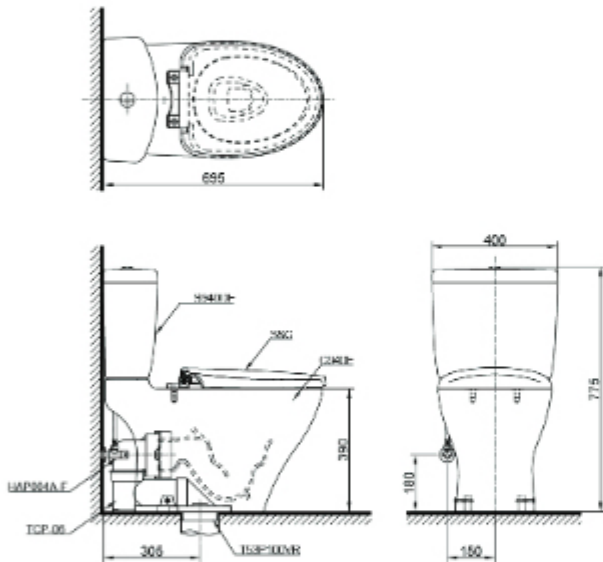

CW811NPJ /
SW811NJP

(Recommended Dimension)

LE MUSE CLOSE COUPLED TOILET

ليموس
مرحاض منزوع الصمام

**CW811NPJ &
SW811NJP**

CST940DV

(Recommended Dimension)

LE BLANC CLOSE COUPLED TOILET