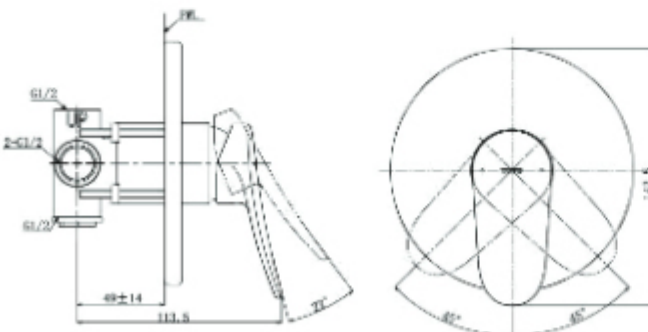

(Recommended Dimension)

LF Series Single Lever Shower Mixer

مجموعة LF
خلاط دش دفن بيد واحدة

TBS04303B

(Recommended Dimension)

LF Series Single Lever Shower Mixer with Diverter

مجموعة LF
خراط دش دفن بيد واحدة مع محول