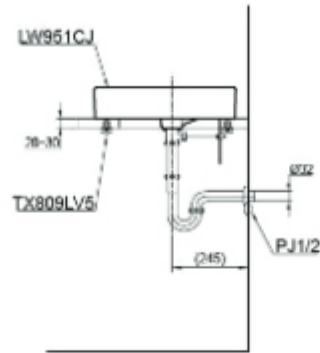

LW951CJW/F

(Recommended Dimension)

TOJA
Countertop Basin
توجا
مغسلة تثبت فوق الرخام

LW951CJ

LW896JW/F