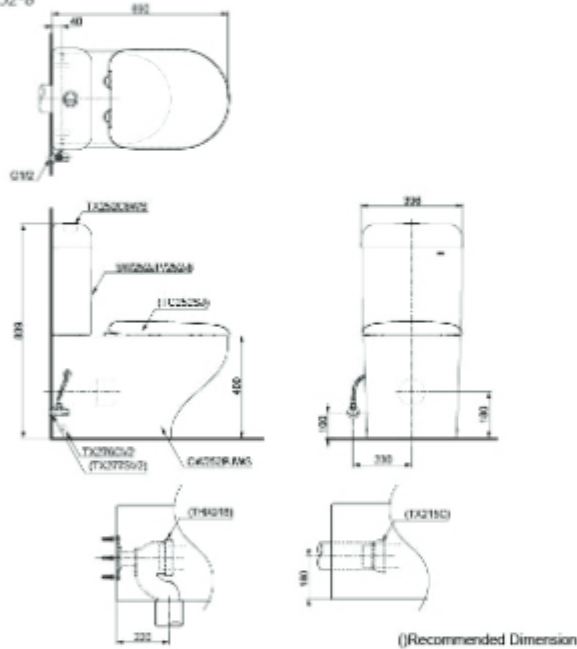

INDI WALL HUNG TOILET

اندي
مرحاض معلق

CW620NJ

CW273PJWS /
SW273JP/273-8

Alisei
CLOSE COUPLED TOILET

أليسي
مرحاض منزوع الصمام

CW273PJWS &
SW273JP/273-8

CW252PJWS /
SW252JP/252-8