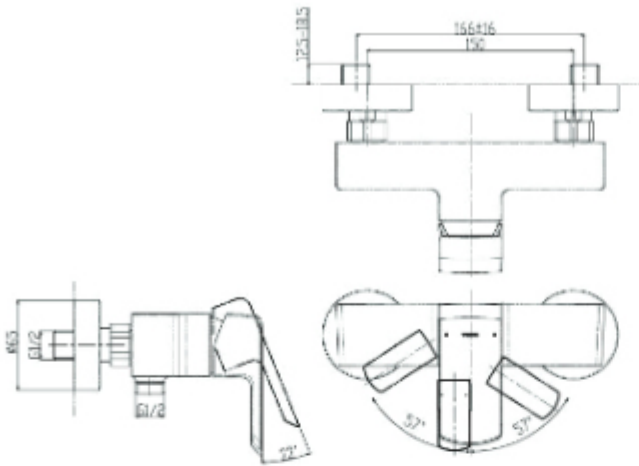

(Recommended Dimension)

GR Series
Exposed Single Lever
Shower Mixer
مجموعة GR
خلاط الدش ظاهري بيد واحدة

TBG04301B