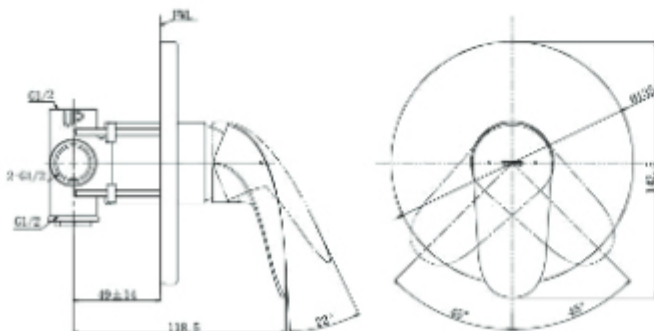

(Recommended Dimension)

LC Series Single Lever Shower Mixer

مجموعة LC
خلاط دش دفن بيد واحدة

TBS03303B