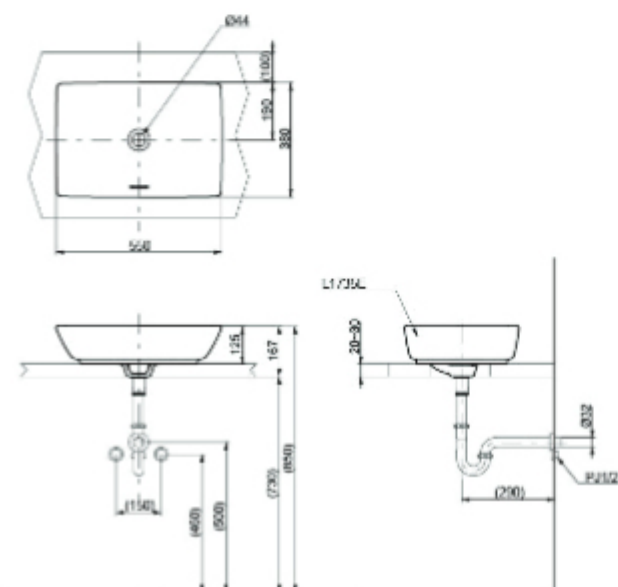

()Recommended Dimension

Countertop Basin

مغسلة تثبت فوق الرخام

L1735E