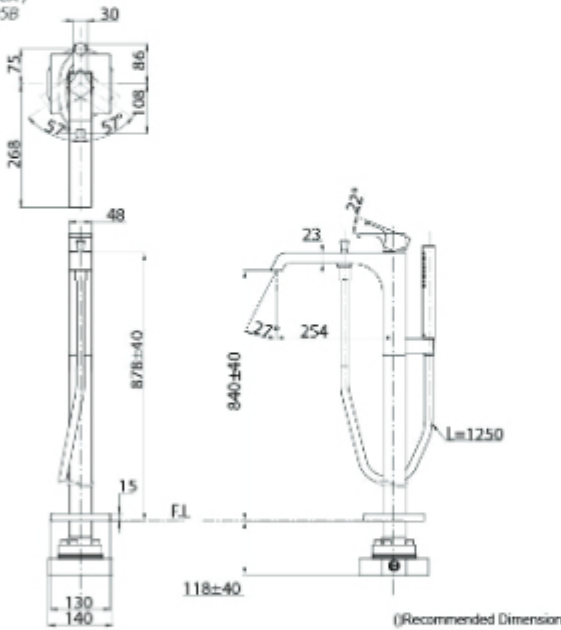

TLG08306V_V1

(Recommended Dimension)

GC Series
Single Lever Lavatory Faucet
(Long Spout) (w/o Pop-up Waste)
مجموعة GC
خلاط مغسلة ذو يد واحدة (واجهة طويلة)

TLG08308B

TBG08306A /
TBN01105B

(Recommended Dimension)