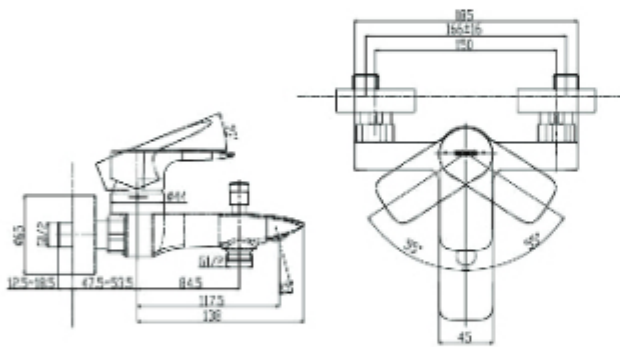

(Recommended Dimension)

GA Series Exposed Single Lever Bath & Shower Mixer

مجموعة GA
خلاط الحوض و الدش ظاهري
بيد واحدة

TBG04302B