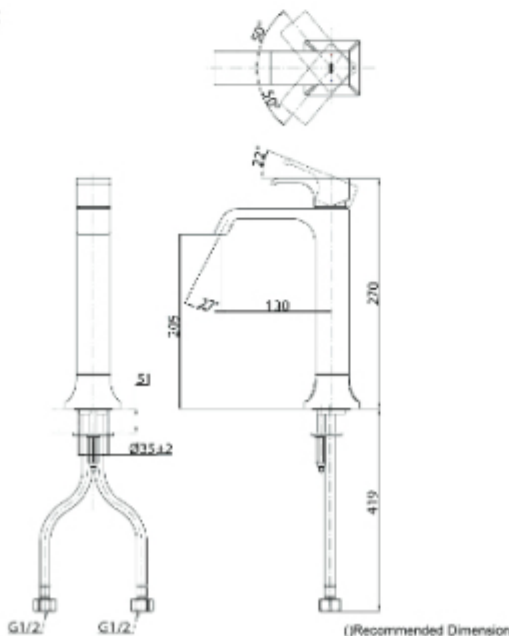

GC Series
Single Lever Lavatory Faucet
(Semi-tall Vessel) (w/o Pop-up Waste)
مجموعة GC
خلاط مغسلة ذو يد واحدة (شبه طويل)

TLG08304V_V1

TLG08306V_V1