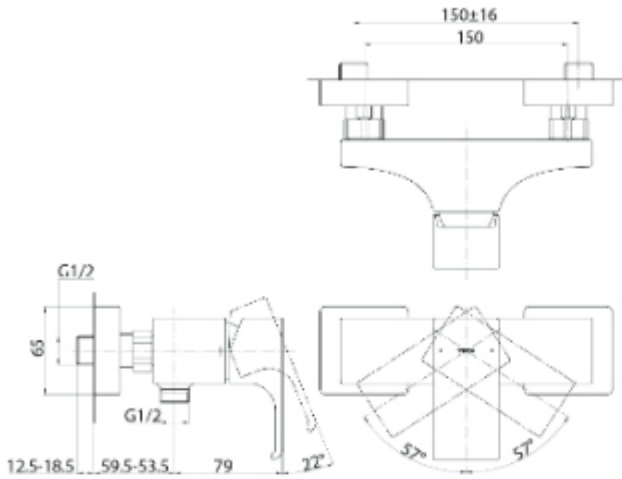

(Recommended Dimension)

GC Series
Exposed Single Lever
Shower Mixer

مجموعة GC
خلاط الدش ظاهري بيد واحدة

TBG08301V_V1