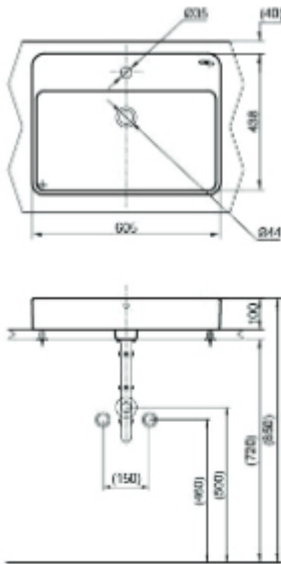

Countertop Basin

مغسلة تثبت فوق الرخام

L4715RE

()Recommended Dimension

Countertop Basin

مغسلة تثبت فوق الرخام

L1735E

LW951CJW/F