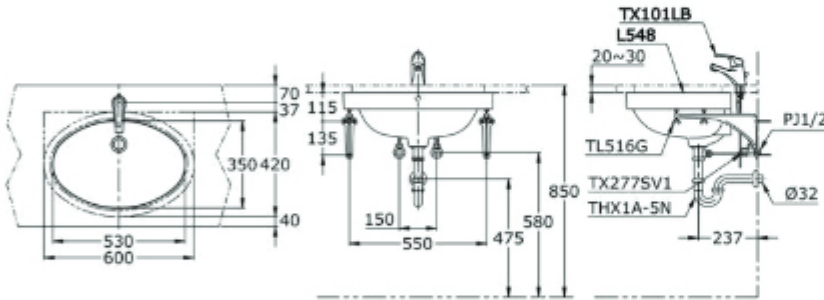

Under Counter Lavatory مغسلة تثبت تحت الرخام

L548

LW241CJ / LW242HFJ
LW241J / LW242HFJ