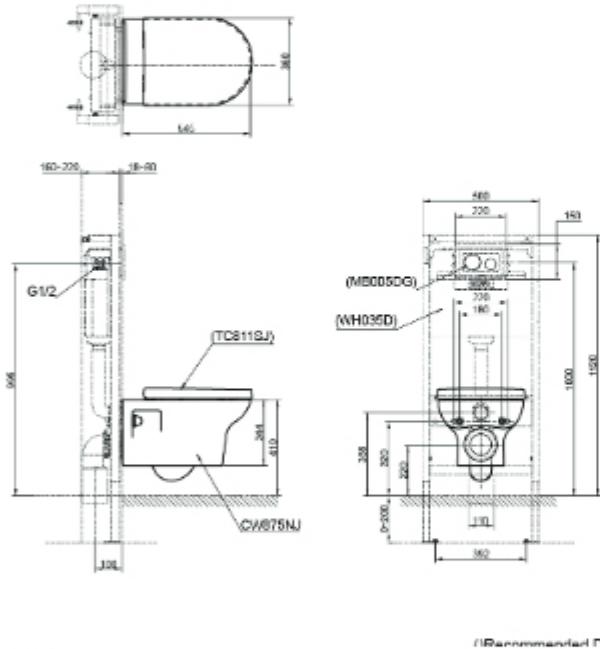

AVANTE WALL HUNG TOILET

افانتي
مرحاض معلق

CW822RA

CW875NJ