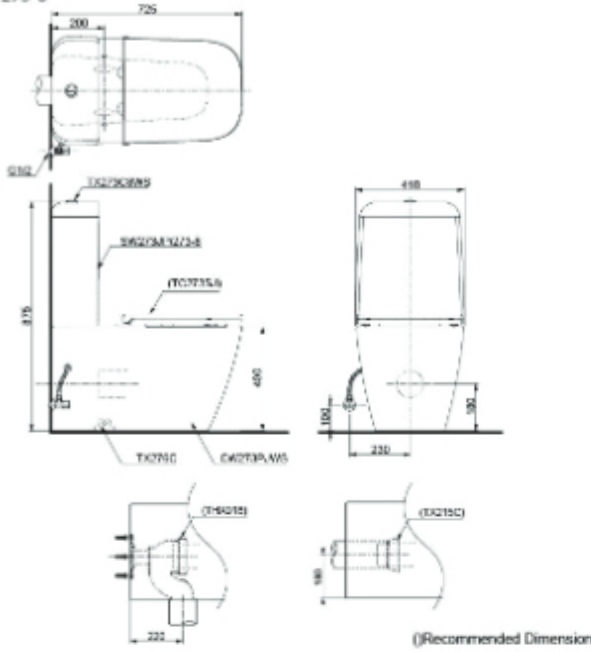

CW273PJWS /
SW273JP/273-8