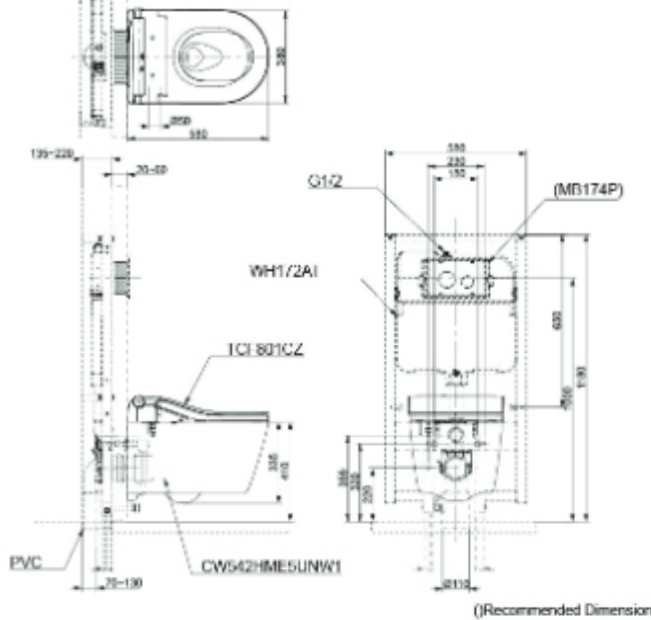

CW542HME5UNW1
TCF801CZ
WH172AT