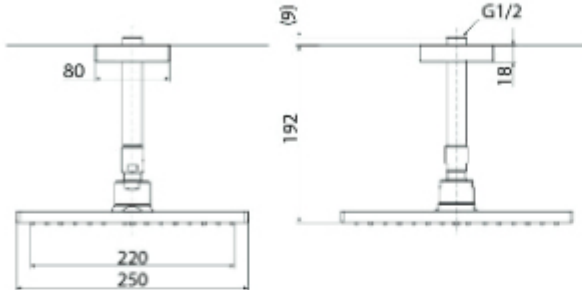

( )Recommended Dimension

G Selection Over Head Shower (Ceiling Type)

مجموعة G
رأس الدش
(نوع السقف)

TBW08002A1