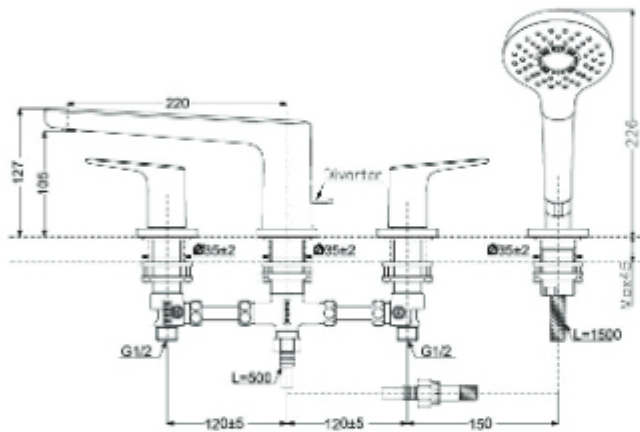

مجموعة GS
خلاط مغسلة ذو يد واحدة (طويل)

TLG03306B

(Recommended Dimension)

GS Series
Single Lever Lavatory Faucet
(Long Spout) (w/o Pop-up Waste)

مجموعة GS
خراط مغسلة ذو يد واحدة (واجهه طويلة)

TLG03308BA

(Recommended Dimension)