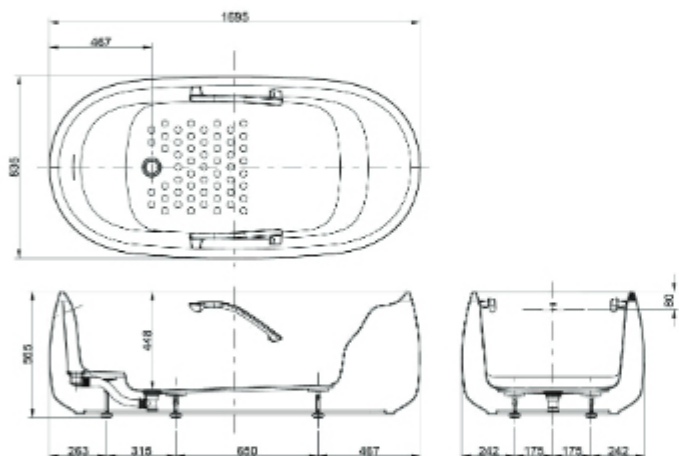

Flotation FREE-STANDING BATHTUB and JACUZZI (Galalato)

فلوتیشن
بانیو و جکوزی قائم بذاته
(جالالاتو)

PJYD2200PWE

PJY1744HPWE#GW
PJY1744HPWE#MW

GALALATO Freestanding Bathtub

جالالاتو
بانیو قائم بذاته

**PJY1744HPWE#GW
PJY1744HPWE#MW**

(Recommended Dimension)

PPY1806HPWGE
PPY1806HPWNE

PEARL ACRYLIC Freestanding Bathtub

بانیو قائم بحاله

**PPY1806HPWGE
PPY1806HPWNE**

(Recommended Dimension)