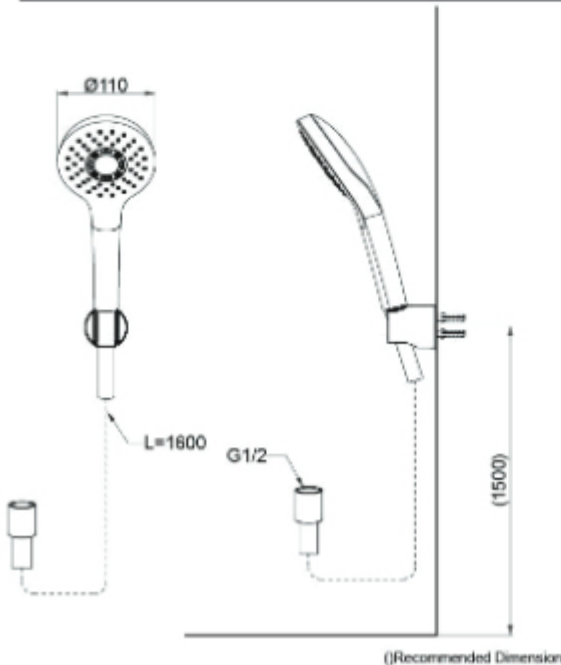

G Selection Head Shower (1 mode)

مجموعة G
دش يدوي
(نمط واحد لتدفق الماء)

TBW02005A

TBW01010A

G Selection Head Shower (3 mode)

مجموعة G
دش يدوي
(ثلاث انماط لتدفق الماء)

TBW01010A

TBW01008A