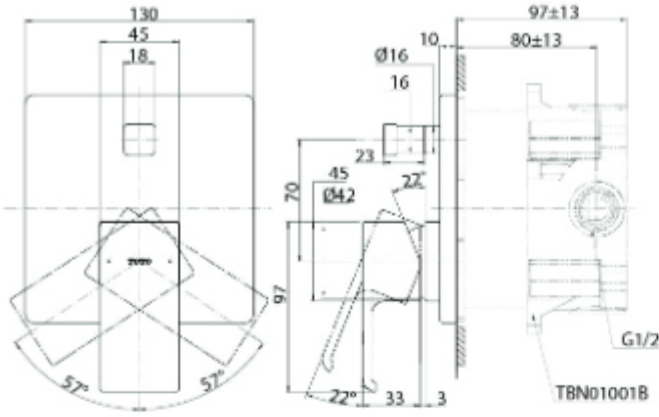

(Recommended Dimension)

GC Series Single Lever Shower Mixer with Diverter

مجموعة GC
خراط دش دفن بيد واحدة مع محول

**TBG08304V_V1 /
TBN01001B**