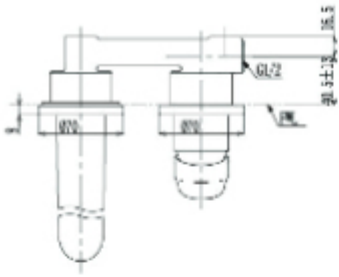

TLS04308B

(Recommended Dimension)

LF Series
Single Lever Lavatory Faucet
(Long Spout) (w/o Pop-up Waste)

مجموعة LF
خراط مغسلة ذو يد واحدة (واجهه طويلة)

TLS04308B

TLS04309B