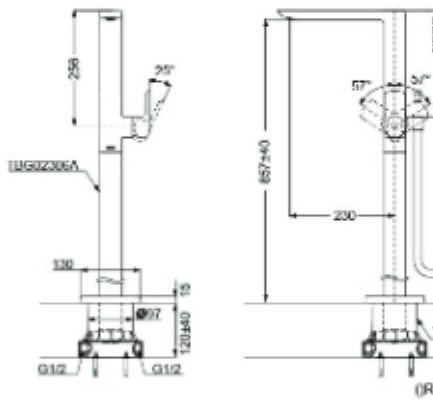

مجموعة GR
خلاط مغسلة ذو يد واحدة (طويل)

TLG04308B

(Recommended Dimension)

GR Series
Single Lever Lavatory Faucet
(Long Spout) (w/o Pop-up Waste)

مجموعة GR
خراط مغسلة ذو يد واحدة (واجهه طويلة)

TLG04310B

(R)

GR Series
Bath & Shower Set
(4-Holes)