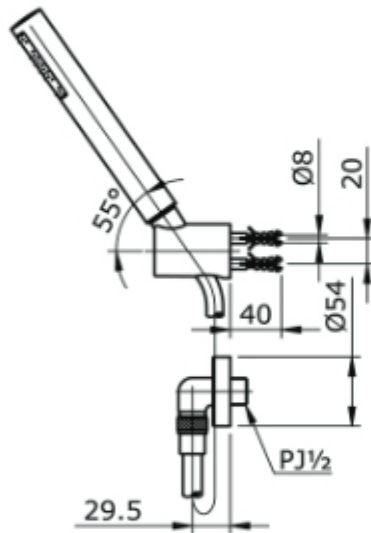

TBW07003A1

()Recommended Dimension

G Selection Over Head Shower (Ceiling Type)

مجموعة G
رأس الدش
(نوع السقف)

TBW07002A1

G Selection Head Shower (1 mode)

مجموعة G
دش يدوي
(نمط واحد لتدفق الماء)

TBW02017A