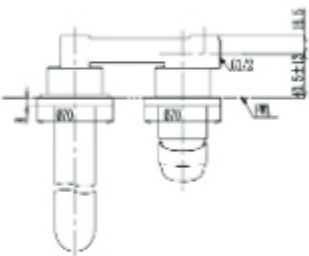

(Recommended Dimension)

LF Series
Bath & Shower Set
(4-Holes)

مجموعة LF
خراط الحوض و الدش

TLS04309B