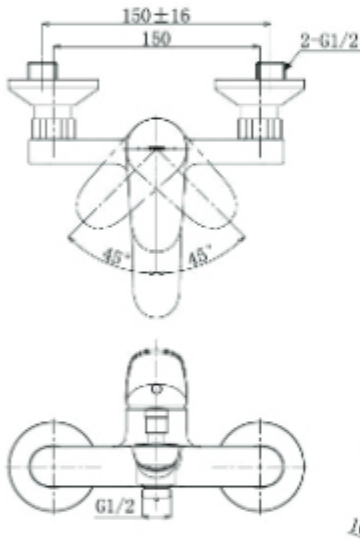

LC Series Exposed Single Lever Shower Mixer

مجموعة LC
خلاط الدش ظاهري بيد واحدة

TBS03301B

TBS03302B

(Recommended Dimension)

LC Series Exposed Single Lever Bath & Shower Mixer

مجموعة LC
خلاط الحوض و الدش ظاهري
بيد واحدة

TBS03302B

TBS03303B