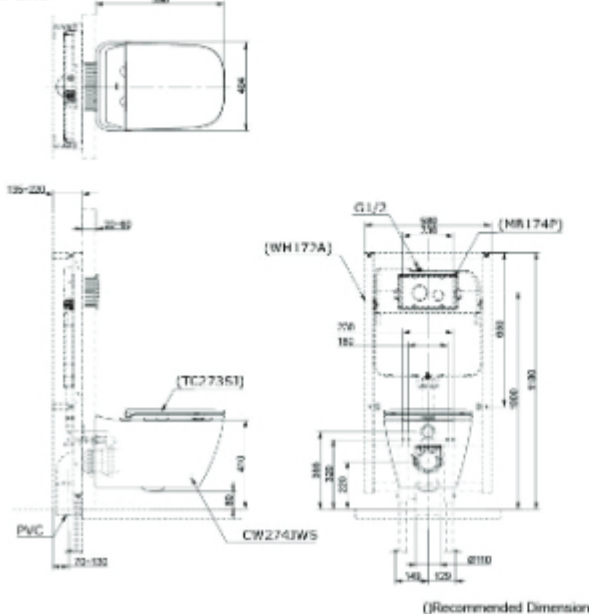

TOJA
WALL HUNG TOILET

توجا
مرحاض معلق

CW951JWS

CW274JWS