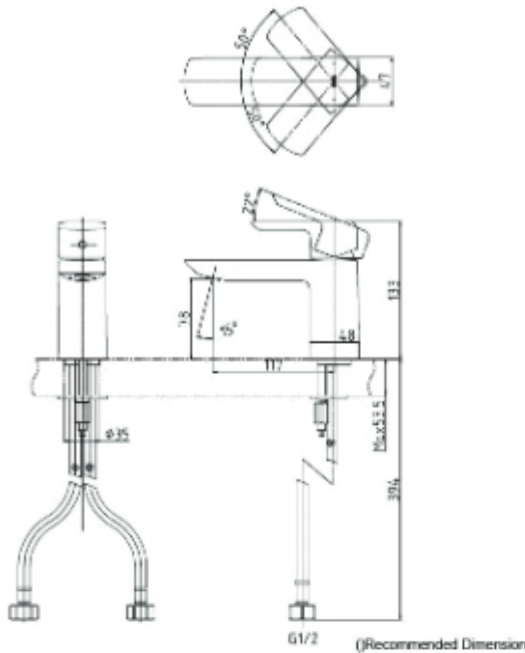

**TBG04304B /
TBN01001B**

(Recommended Dimension)

GA Series Floor Standing Bath & Shower Set

مجموعة GA
خراط و دش بانيو ارضي

TBG04202A

GR Series
Single Lever Lavatory Faucet
(w/o Pop-up Waste)

مجموعة GR
خلاط مغسلة ذو يد واحدة