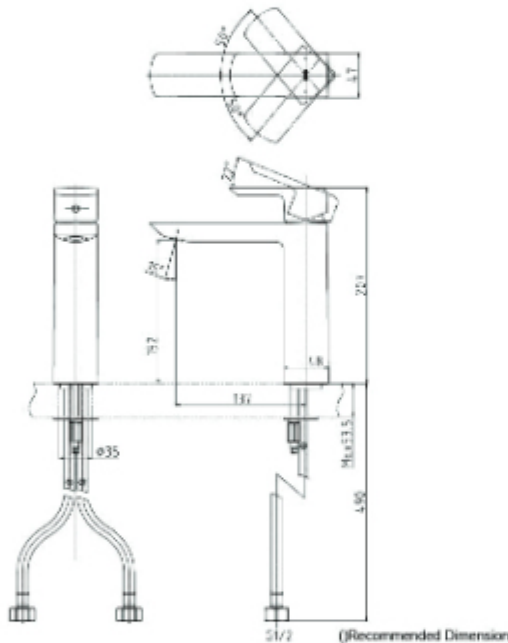

GR Series
Single Lever Lavatory Faucet
(Semi-tall Vessel) (w/o Pop-up Waste)

مجموعة GR
خلاط مغسلة ذو يد واحدة (شبه طويل)

TLG04306B