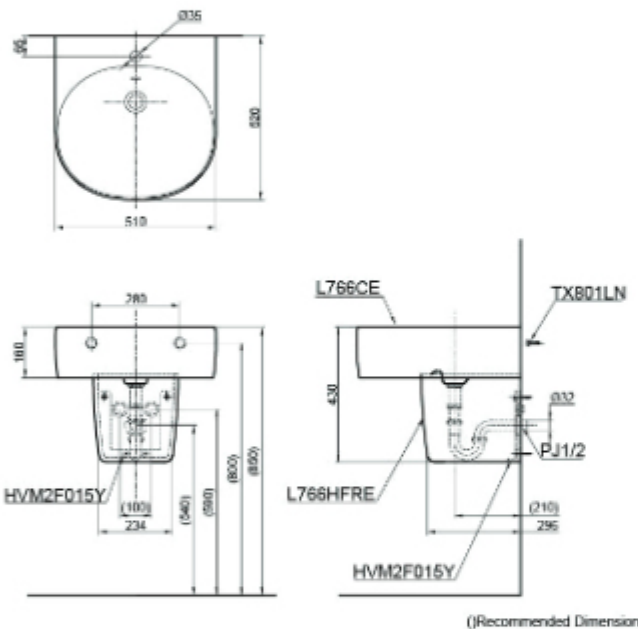

مغسلة معلقة مع
نصف قاعدة

**LW241CJ / LW242HFJ &
LW241J / LW242HFJ**

LW 240 CJ / LW 240 HFJ

Wall Hung Lavatory with Half Pedestal

مغسلة معلقة مع نصف قاعدة

LW240CJ & LW240HFJ

BASIC+
Wall Hung Lavatory with Half Pedestal