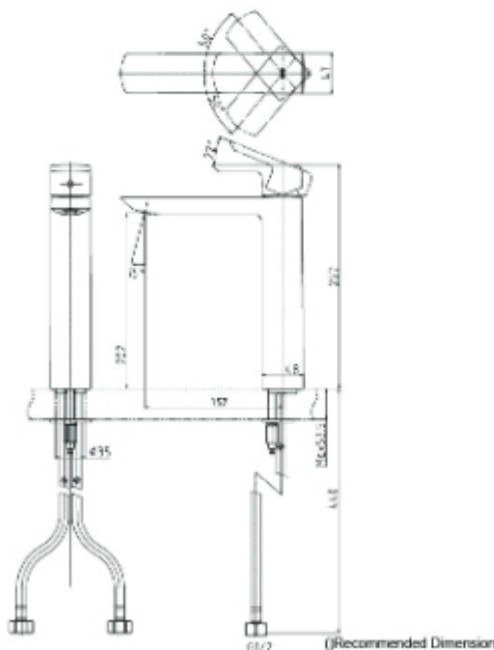

GR Series
Single Lever Lavatory Faucet
(tall Vessel) (w/o Pop-up Waste)

مجموعة GR
خلاط مغسلة ذو يد واحدة (طويل)

TLG04308B