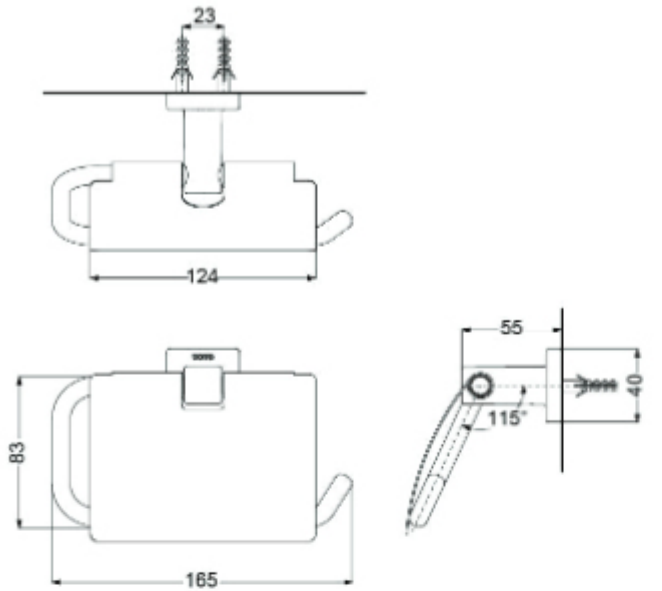

YH408RC

(Recommended Dimension)

L Selection Accessories Set (Square)

مجموعة L
مجموعة الاكسسوارات (مربعة)

YS408N5C

YH408RC