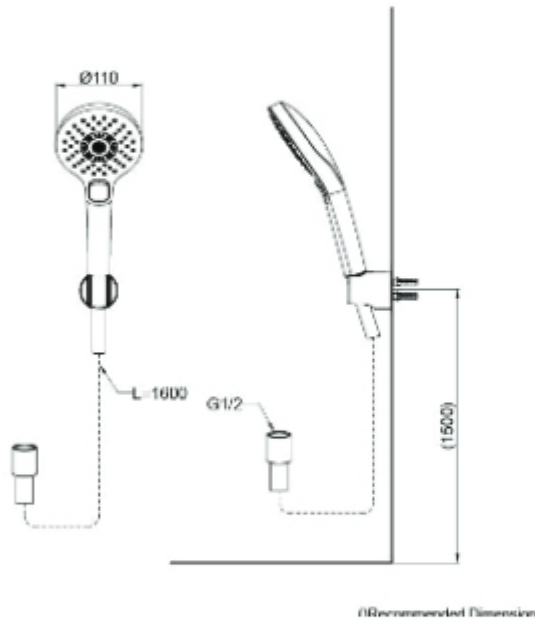

G Selection Head Shower (1 mode)

مجموعة G
دش يدوي
(نمط واحد لتدفق الماء)

TBW02005A

TBW01010A