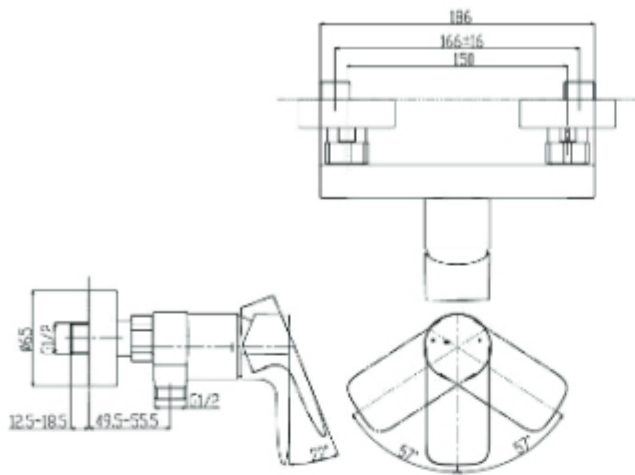

(Recommended Dimension)

GA Series Exposed Single Lever Shower Mixer

مجموعة GA
خلاط الدش ظاهري بيد واحدة

TBG04301B