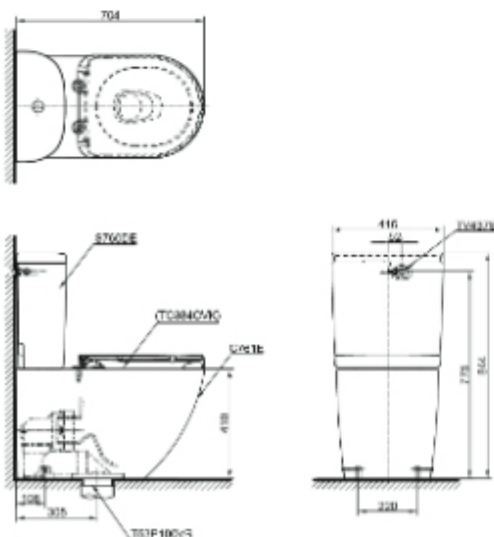

Hayon
CLOSE COUPLED TOILET

هايون
مرحاض منزوع الصمام

CW252PJWS &
SW252JP/252-8

CST761DV