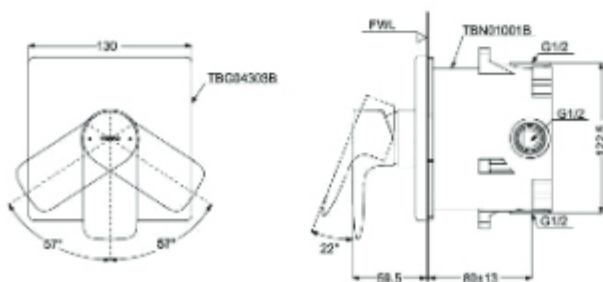

(Recommended Dimension)

GA Series Single Lever Shower Mixer

مجموعة GA
خلاط دش دفن بيد واحدة

**TBG04303B /
TBN01001B**