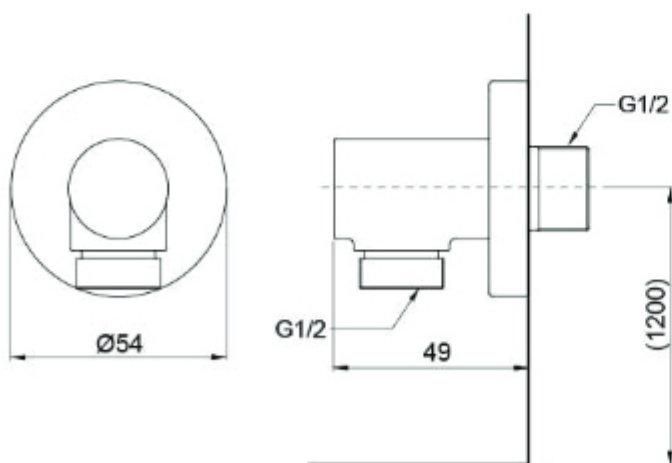

L Selection Wall Outlet

مجموعة L
مخرج مياه حائطي

TBW01014B

( )Recommended Dimension