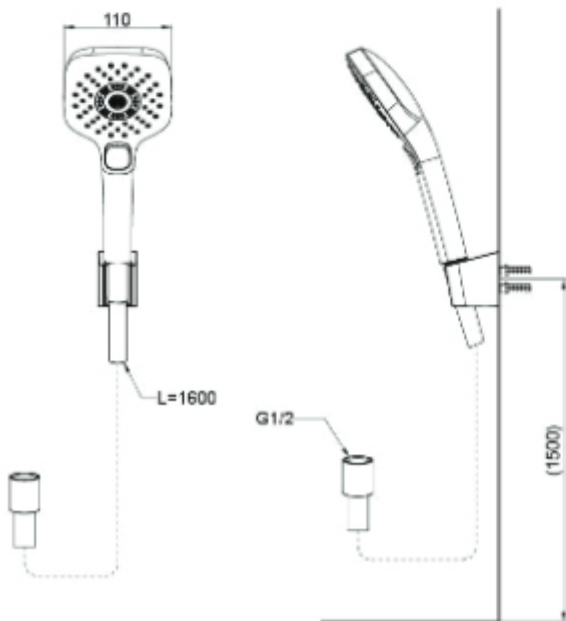

G Selection Head Shower (3 mode)

مجموعة G
دش يدوي
(ثلاث انماط لتدفق الماء)

TBW02006A

(Recommended Dimension)