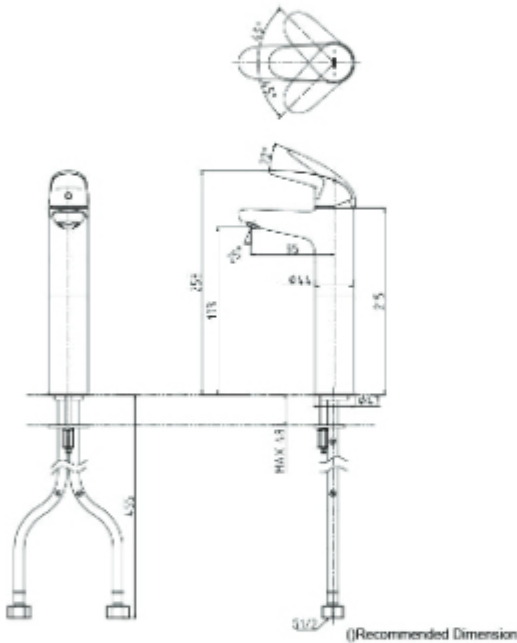

LC Series
Single Lever Lavatory Faucet
(Semi-tall Vessel) (w/o Pop-up Waste)

مجموعة LC
خلاط مغسلة ذو يد واحدة (شبه طويل)

TLS03304B