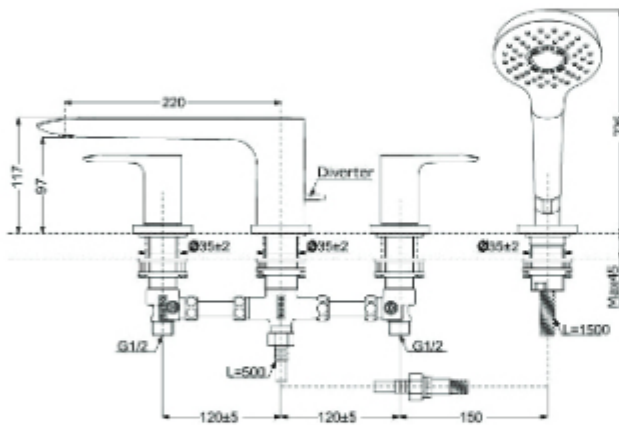

(Recommended Dimension)

GA Series Floor Standing Bath & Shower Set

مجموعة GA
خراط و دش بانيو ارضي

TBG04202A