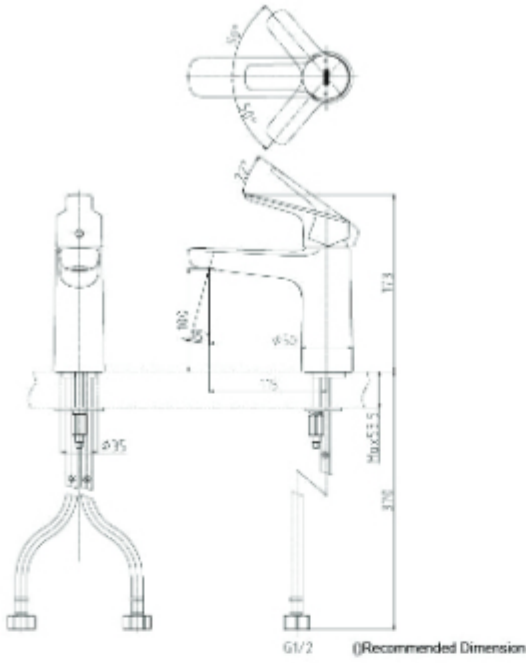

**TBG04304B /
TBN01001B**

()Recommended Dimension

GR Series Floor Standing Bath & Shower Set

مجموعة GR
خراط و دش بانيو ارضي

TBG04202A

GS Series
Single Lever Lavatory Faucet
(w/o Pop-up Waste)

مجموعة GS
خلاط مغسلة ذو يد واحدة