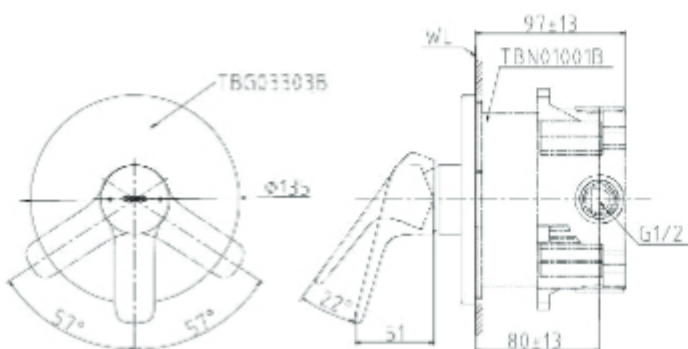

(Recommended Dimension)

GS Series Single Lever Shower Mixer

مجموعة GS
خلاط دش دفن بيد واحدة

**TBG03303B /
TBN01001B**