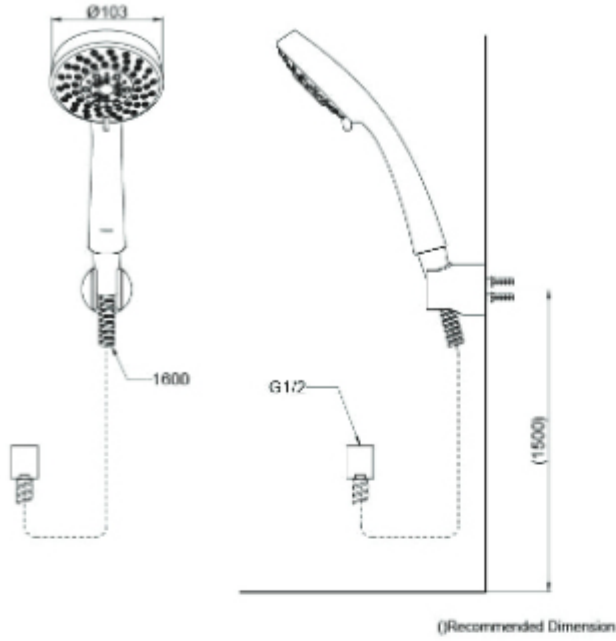

TBW01018B

L Selection
Hand Shower
(five mode)

مجموعة G
دش يدوي
(خمسة انماط)

TBW01018B

TBW01017B

L Selection
Over Head Shower
(One mode)

مجموعة G
دش يدوي
(نمط واحد)

TBW01017B