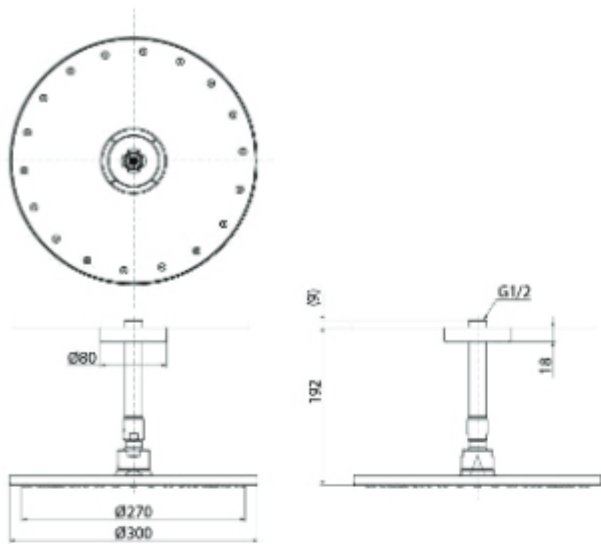

TBW07003A1

(Recommended Dimension)

G Selection Over Head Shower (Wall Type)

مجموعة G
رأس الدش
(نوع الحائط)

TBW07003A

TBW07002A1