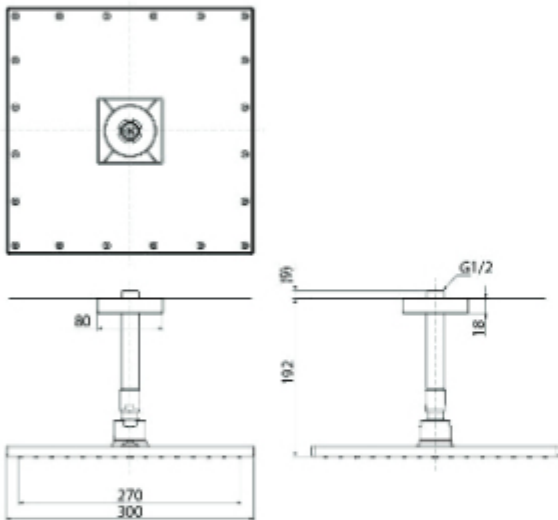

(Recommended Dimension)

G Selection Over Head Shower (Wall Type)

مجموعة
رأس الدش
(نوع الحائط)

TBW08003A