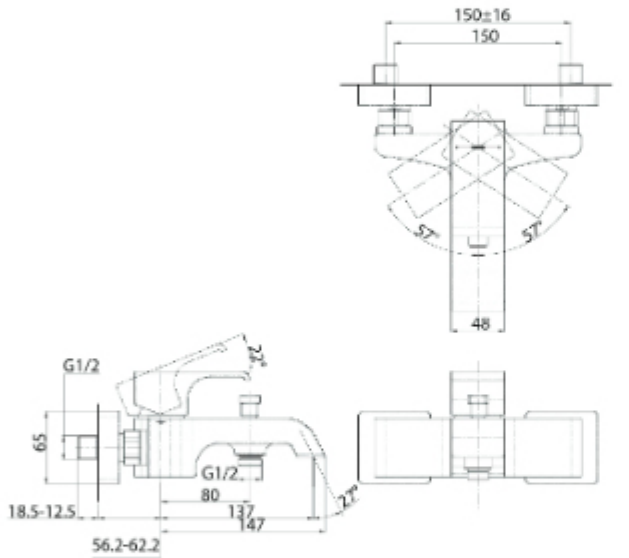

GC Series
Bath & Shower Set
(4-Holes)
مجموعة GC
خلاط الحوض و الدش

**TBG08306A &
TBN01105B**

(Recommended Dimension)

GC Series
Exposed Single Lever
Shower Mixer

مجموعة GC
خلاط الدش ظاهري بيد واحدة

TBG08301V_V1