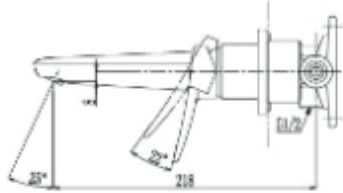

TLS04308B

(Recommended Dimension)

LF Series
Single Lever Lavatory Faucet
(Long Spout) (w/o Pop-up Waste)

مجموعة LF
خراط مغسلة ذو يد واحدة (واجهه طويلة)

TLS04308B

TLS04309B