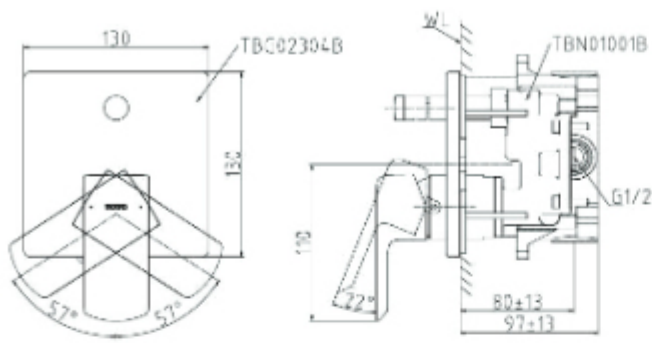

( )Recommended Dimension

GR Series Single Lever Shower Mixer with Diverter

مجموعة GR
خراط دش دفن بيد واحدة مع محول

**TBG04304B /
TBN01001B**