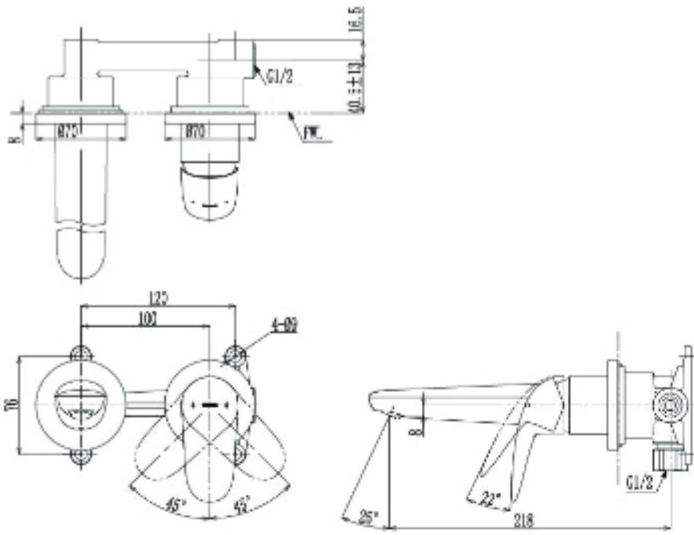

مجموعة LC
خلاط مغسلة ذو يد واحدة (شبه طويل)

TLS03304B

LC Series
Single Lever Lavatory Faucet
(tall Vessel) (w/o Pop-up Waste)

مجموعة LC
خلاط مغسلة ذو يد واحدة (طويل)

TLS03306B

(Recommended Dimension)

LC Series
Single Lever Lavatory Faucet
(Long Spout) (w/o Pop-up Waste)