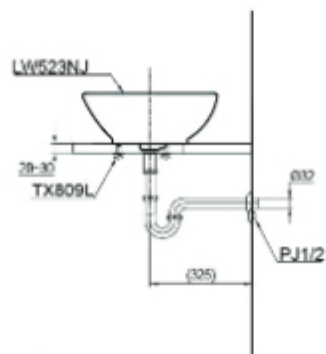

(Recommended Dimension)

TOJA
Countertop Basin
توجا
مغسلة تثبت فوق الرخام

LW951CJ

LW896JW/F

(Recommended Dimension)

Countertop Basin
مغسلة تثبت فوق الرخام

LW896JW/F

LW523NJ