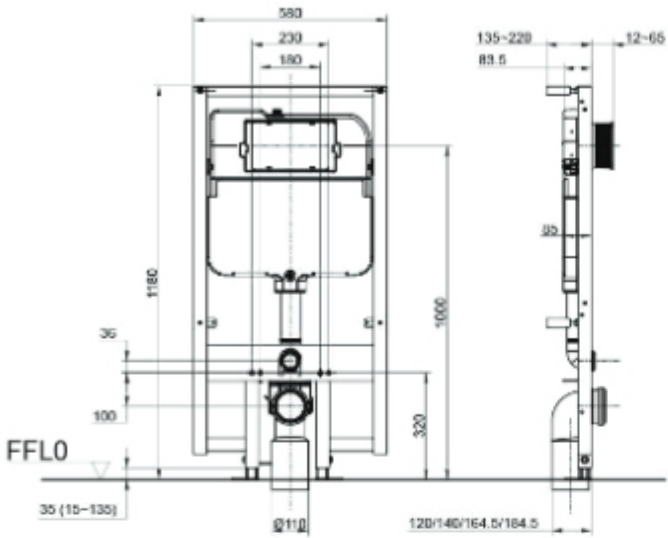

(Recommended Dimension)

Concealed Tank with Frame

خزان مدفون مع الاطار

WH171A