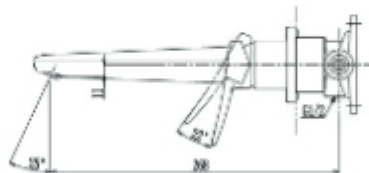

(Recommended Dimension)

LF Series
Bath & Shower Set
(4-Holes)

مجموعة LF
خراط الحوض و الدش

TLS04309B