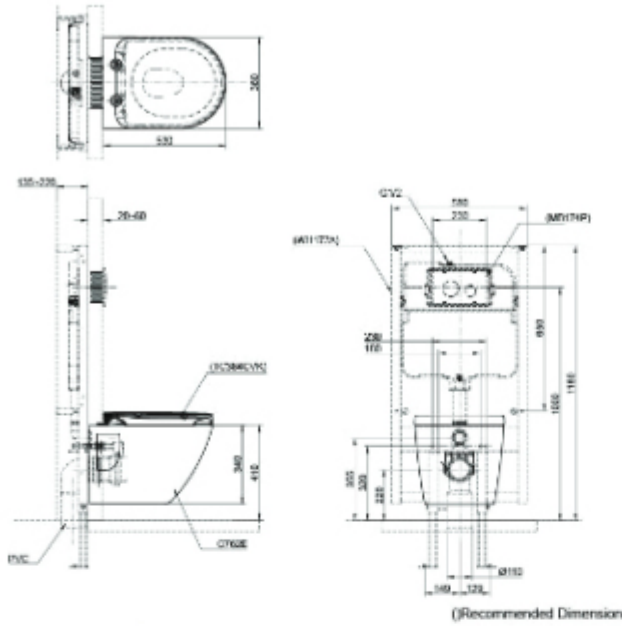

TECHNICAL SECTION

C762E