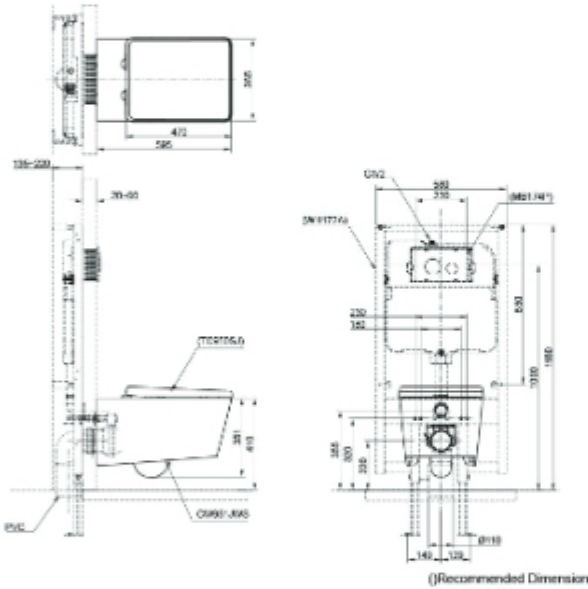

BASIC+
WALL HUNG TOILET

بيسك +
مرحاض معلق

C762E

CW951JWS