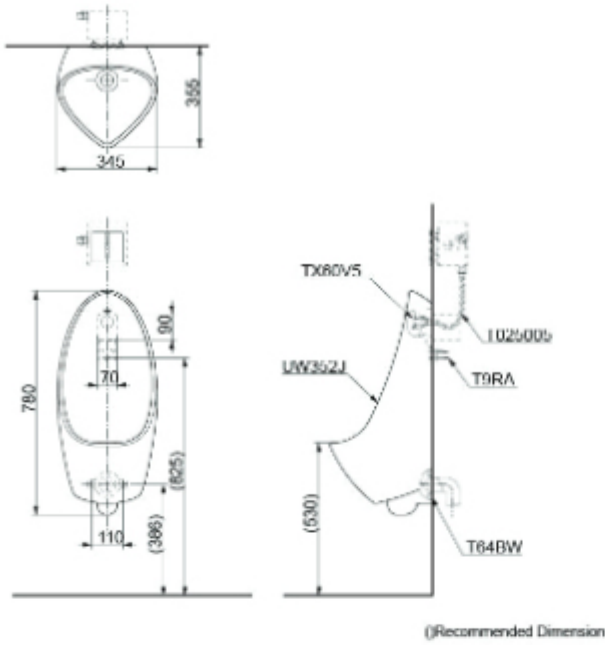

نیوریست LE I
مرحاض معلق

**CW994P & TCF994WA
& MB005DGN & WH036D**

CW992VA /
TCF992WA

(Recommended Dimension)

NEOREST XHI Luxurious WALL HUNG TOILET

نیوریست XHI
مرحاض معلق

CW992VA & TCF992WA

Wall Hung Urinal with sensor