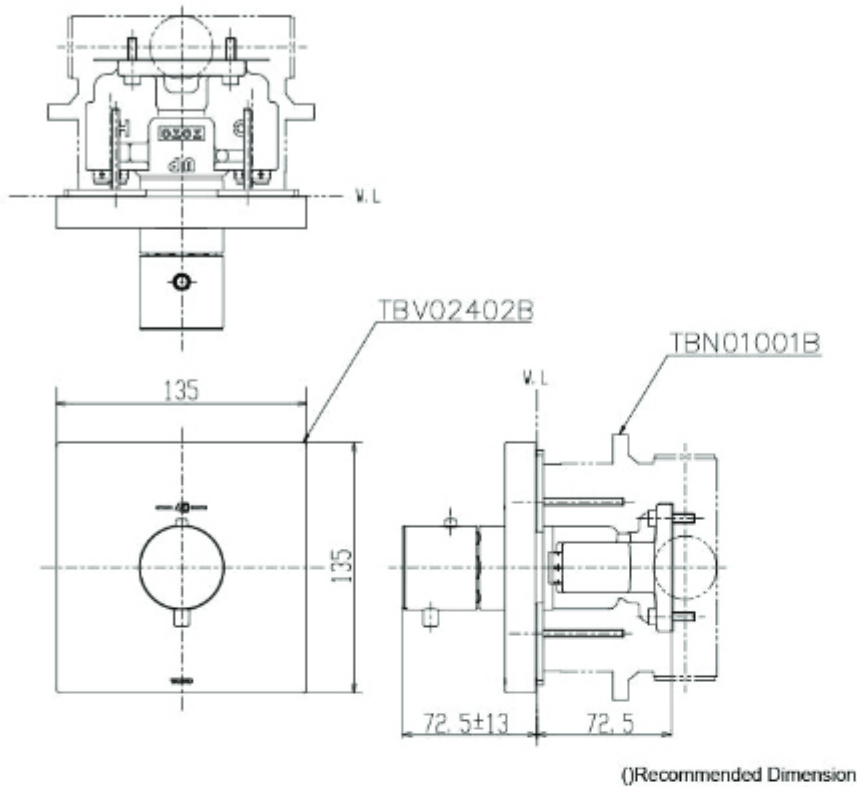

TBV02402B
TBN01001B

G Selection Thermostat Controller for Switch Type (Square)

مجموعة
خلاط دش حراري مع محول

TBV02402B

TBV02105B
TBN01001B