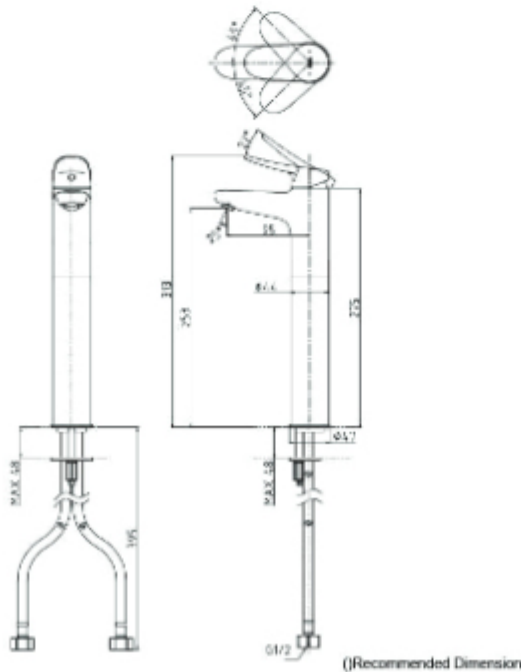

مجموعة LF
خلاط مغسلة ذو يد واحدة

TLS04303B

TLS04305B

LF Series
Single Lever Lavatory Faucet
(Semi-tall Vessel) (w/o Pop-up Waste)

مجموعة LF
خلاط مغسلة ذو يد واحدة (شبه طويل)

TLS04305B

TLS04307B

LF Series
Single Lever Lavatory Faucet
(tall Vessel) (w/o Pop-up Waste)