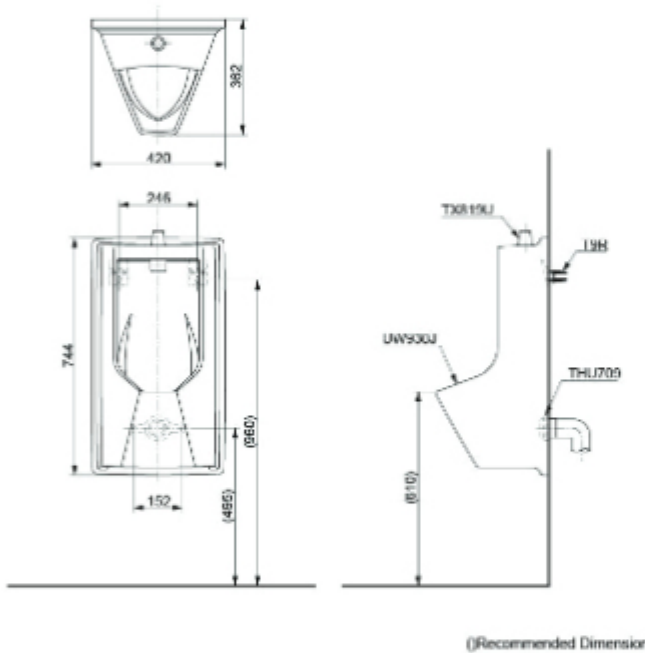

Wall Hung Urinal

مبولة معلقة على الحائط

UW930J