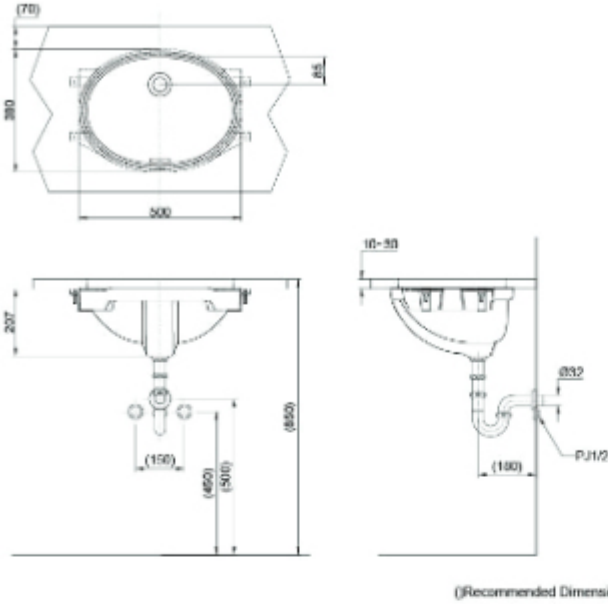

LW1505JU

Under Counter Lavatory مغسلة تثبت تحت الرخام

LW1505JU

L 548